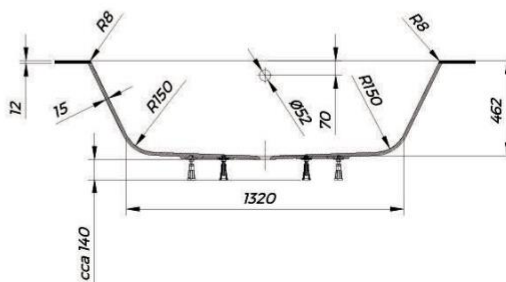

KERROCK

Uniek design !
Design unique !

BADKUIPEN / BAINS

ATYS 113

1670 x 640 mm (450)

○ 108

AT YS

2000 x 1000 mm

Sand

MILO

1740 x 750 mm

BADKUIPEN / BAINS

Kleuren buitenzijde / Coloris extérieur

Snow white

Black

Sand

BOUL

1650 x 850 mm

○ 108

RAMONA

1800 x 800 mm

○ 108

BADKUIPEN / BAINS

Optioneel met ledverlichting.
En option avec éclairage LED.