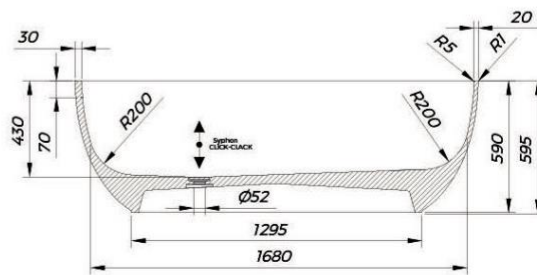

BADKUIPEN / BAINS

GLORIA

1800 x 800 mm

○ 108

Kleuren buitenzijde / Coloris exterieur

MILO

1740 x 750 mm