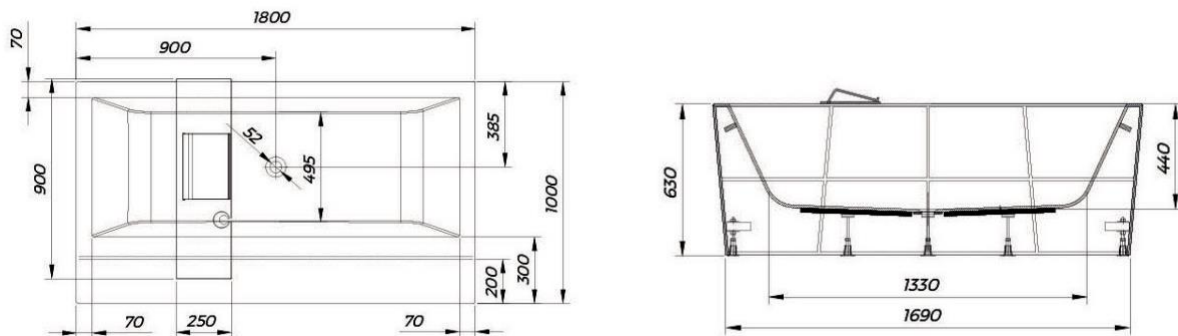

KERROCK

Uniek design !
Design unique !

BADKUIPEN / BAINS

ATYS 113

1670 x 640 mm (450)

○ 108

AT YS

2000 x 1000 mm

○ 108

BADKUIPEN / BAINS

ATYS FS

1800 x 850 mm

ATYS 173 DUO FS

1740 x 700 mm

BADKUIPEN / BAINS

COPELIA FS

1800 x 800 mm

108

COPELIA LUX

1800 x 800 mm

108

BADKUIPEN / BAINS

COPELIA LIGHT FS

1800 x 800 mm

108

SOAVE

1800 x 800 mm

108

BADKUIPEN / BAINS

ANTIQ FS WHITE

1830 x 800 mm

108