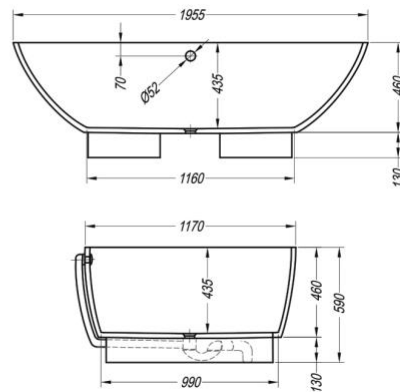

BADKUIPEN / BAINS