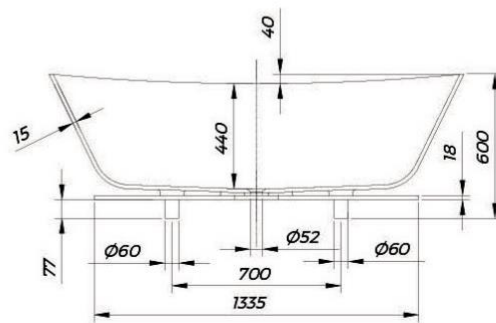

ATYS FS

1800 x 850 mm

ATYS 173 DUO FS

1740 x 700 mm