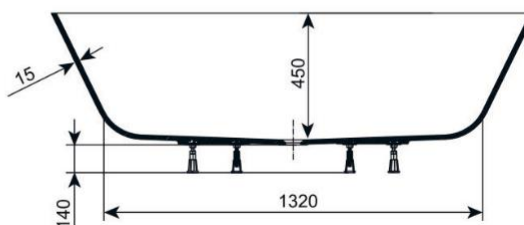

KERROCK

Uniek design !
Design unique !

BADKUIPEN / BAINS

ATYS 113

1670 x 640 mm (450)

○ 108

AT YS

2000 x 1000 mm