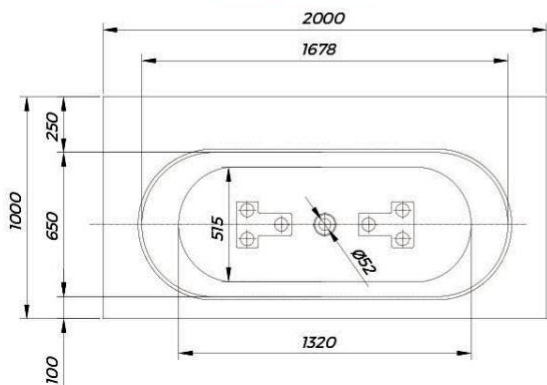

KERROCK

Uniek design !
Design unique !

BADKUIPEN / BAINS

ATYS 113

1670 x 640 mm (450)

○ 108

AT YS

2000 x 1000 mm

1800 x 800 mm

108

COPELIA LUX

1800 x 800 mm

108

BADKUIPEN / BAINS

COPELIA LIGHT FS

1800 x 800 mm

108

SOAVE

1800 x 800 mm

108

BADKUIPEN / BAINS

ANTIQ FS WHITE

1830 x 800 mm

108

BOUL

1650 x 850 mm

○ 108

RAMONA

1800 x 800 mm

○ 108

BADKUIPEN / BAINS

Optioneel met ledverlichting.
En option avec éclairage LED.