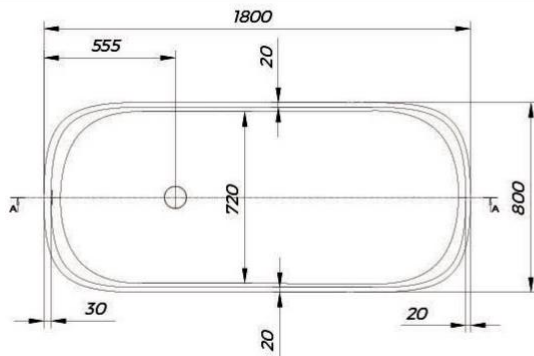

Kleuren buitenzijde / Coloris exterieur

ANTIQ FS BLACK & WHITE

1830 x 800 mm

BADKUIPEN / BAINS

TRISTAN WHITE

1970 x 1170 mm

108

Kleuren buitenzijde / Coloris exterieur

Snow white

Black

TRISTAN BLACK & WHITE

1970 x 1170 mm

BADKUIPEN / BAINS

Snow white

Black

GLORIA

1800 x 800 mm

○ 108

Kleuren buitenzijde / Coloris exterieur

Snow white

Black

Pigeon blue

Leaf green

Vermilion red

Sand

MILO

1740 x 750 mm

BADKUIPEN / BAINS

Kleuren buitenzijde / Coloris extérieur

Snow white

Black

Sand