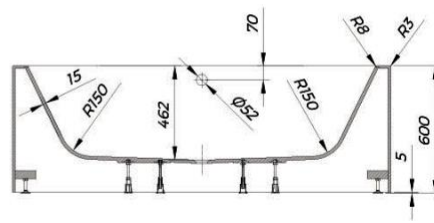

BADKUIPEN / BAINS