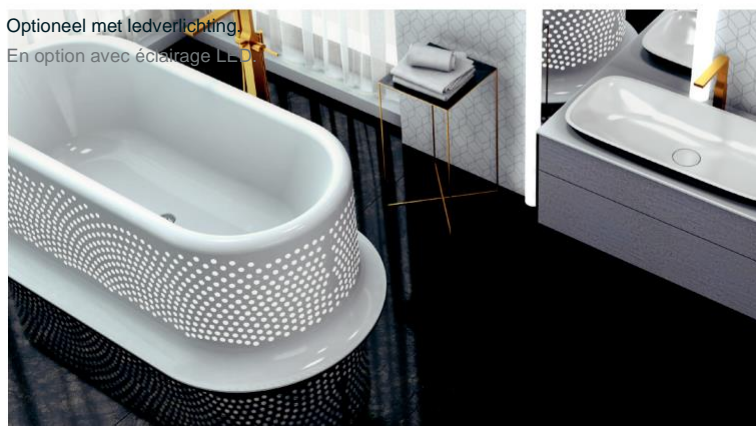

BOUL

1650 x 850 mm

○ 108

RAMONA

1800 x 800 mm

○ 108

BADKUIPEN / BAINS

Optioneel met ledverlichting.
En option avec éclairage LED.