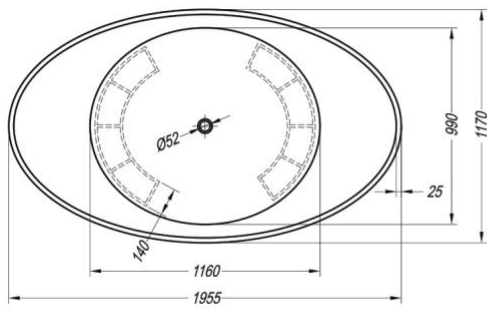

1800 x 800 mm

108

COPELIA LUX

1800 x 800 mm

108

BADKUIPEN / BAINS

COPELIA LIGHT FS

1800 x 800 mm

108

SOAVE

1800 x 800 mm

108

BADKUIPEN / BAINS

ANTIQ FS WHITE

1830 x 800 mm

108

Kleuren buitenzijde / Coloris exterieur

ANTIQ FS BLACK & WHITE

1830 x 800 mm

BADKUIPEN / BAINS

TRISTAN WHITE

1970 x 1170 mm

108

Kleuren buitenzijde / Coloris exterieur