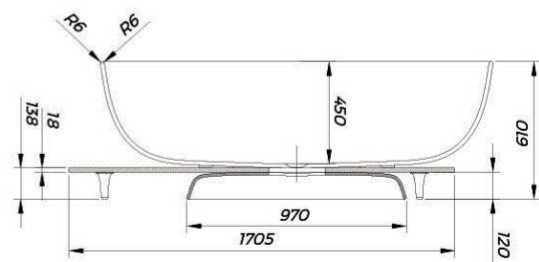

1800 x 800 mm

○ 108

Kleuren buitenzijde / Coloris exterieur

Snow white

Black

Pigeon blue

Leaf green

Vermilion red

Sand

MILO

1740 x 750 mm

BADKUIPEN / BAINS

Kleuren buitenzijde / Coloris extérieur

Snow white

Black

Sand