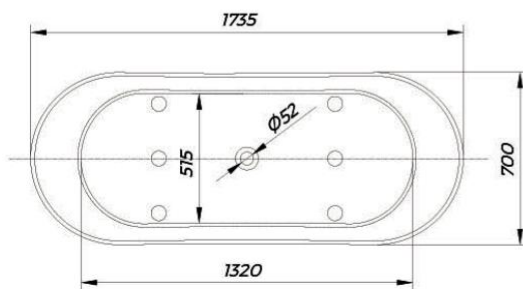

KERROCK

Uniek design !
Design unique !

BADKUIPEN / BAINS

ATYS 113

1670 x 640 mm (450)

○ 108

AT YS

2000 x 1000 mm

○ 108

BADKUIPEN / BAINS

ATYS FS

1800 x 850 mm

ATYS 173 DUO FS

1740 x 700 mm

BADKUIPEN / BAINS

COPELIA FS

1800 x 800 mm

108

COPELIA LUX

1800 x 800 mm

108

BADKUIPEN / BAINS

COPELIA LIGHT FS

1800 x 800 mm

BOUL

1650 x 850 mm

○ 108

RAMONA

1800 x 800 mm

○ 108

BADKUIPEN / BAINS

Optioneel met ledverlichting.
En option avec éclairage LED.