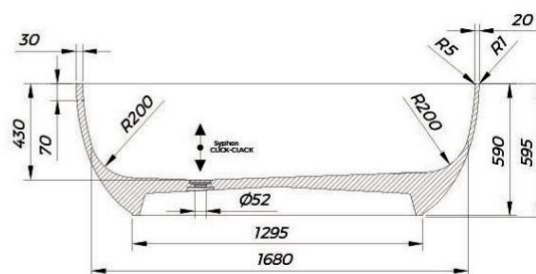

BOUL

1650 x 850 mm

○ 108

RAMONA

1800 x 800 mm

○ 108

BADKUIPEN / BAINS

Optioneel met ledverlichting.
En option avec éclairage LED.