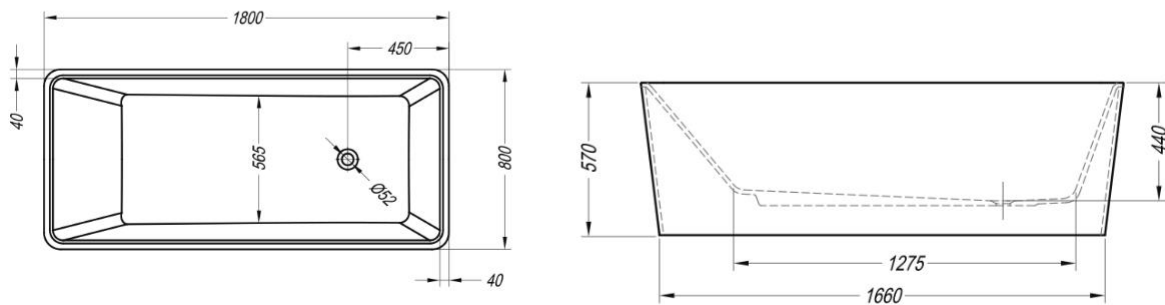

Sand

MILO

1740 x 750 mm

BADKUIPEN / BAINS

Kleuren buitenzijde / Coloris extérieur

Snow white

Black

Sand

BOUL

1650 x 850 mm

○ 108

RAMONA

1800 x 800 mm

○ 108

BADKUIPEN / BAINS

Optioneel met ledverlichting.
En option avec éclairage LED.