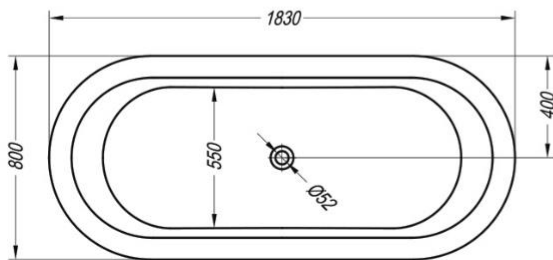

1800 x 800 mm

108

COPELIA LUX

1800 x 800 mm

108

BADKUIPEN / BAINS

COPELIA LIGHT FS

1800 x 800 mm

108

SOAVE

1800 x 800 mm

108

BADKUIPEN / BAINS

ANTIQ FS WHITE

1830 x 800 mm

108

Kleuren buitenzijde / Coloris exterieur

ANTIQ FS BLACK & WHITE

1830 x 800 mm

BADKUIPEN / BAINS

TRISTAN WHITE

1970 x 1170 mm

108

Kleuren buitenzijde / Coloris exterieur