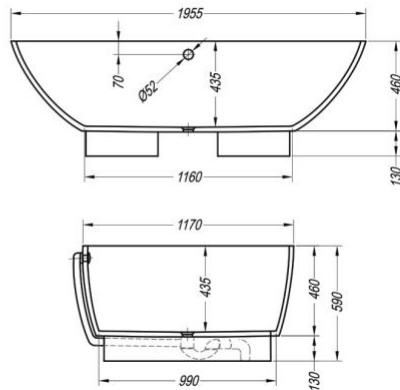

TRISTAN BLACK & WHITE

1970 x 1170 mm