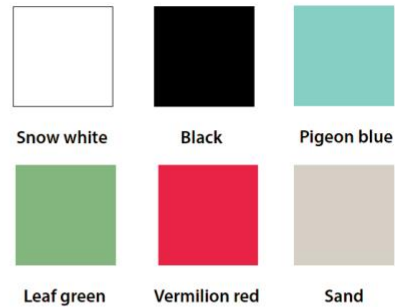

Kleuren buitenzijde / Coloris exterieur

ANTIQ FS BLACK & WHITE

1830 x 800 mm

BADKUIPEN / BAINS

TRISTAN WHITE

1970 x 1170 mm

108

Kleuren buitenzijde / Coloris exterieur