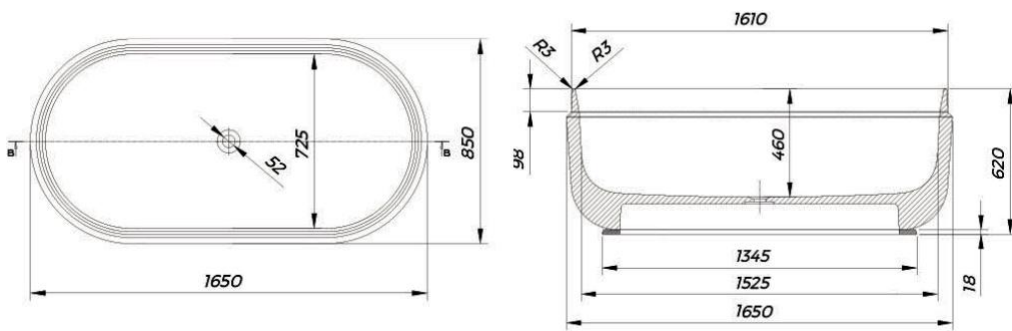

1800 x 800 mm

○ 108

Kleuren buitenzijde / Coloris exterieur

Snow white

Black

Pigeon blue

Leaf green

Vermilion red

Sand

MILO

1740 x 750 mm

BADKUIPEN / BAINS

Kleuren buitenzijde / Coloris extérieur

Snow white

Black

Sand

BOUL

1650 x 850 mm

○ 108

RAMONA

1800 x 800 mm

○ 108

BADKUIPEN / BAINS

Optioneel met ledverlichting.
En option avec éclairage LED.