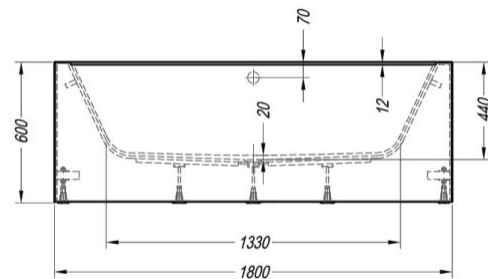

1800 x 800 mm

108

COPELIA LUX

1800 x 800 mm

108

BADKUIPEN / BAINS

COPELIA LIGHT FS

1800 x 800 mm

108

SOAVE

1800 x 800 mm

108

BADKUIPEN / BAINS

ANTIQ FS WHITE

1830 x 800 mm

108