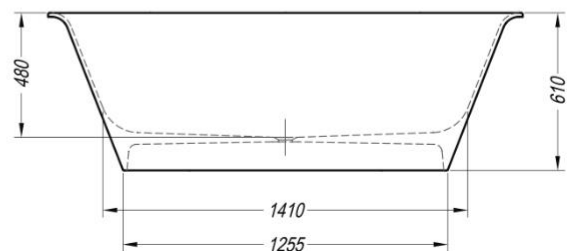

108

SOAVE

1800 x 800 mm

108

BADKUIPEN / BAINS

ANTIQ FS WHITE

1830 x 800 mm

108

Kleuren buitenzijde / Coloris exterieur

ANTIQ FS BLACK & WHITE

1830 x 800 mm

BADKUIPEN / BAINS

TRISTAN WHITE

1970 x 1170 mm

108

Kleuren buitenzijde / Coloris exterieur