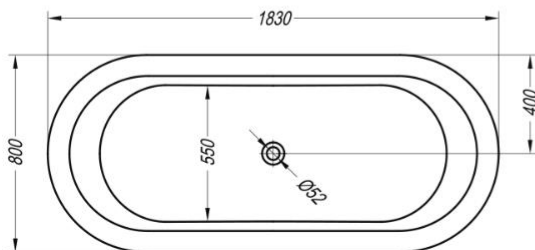

KERROCK

Uniek design !
Design unique !

BADKUIPEN / BAINS

ATYS 113

1670 x 640 mm (450)

○ 108

AT YS

2000 x 1000 mm

1800 x 800 mm

108

COPELIA LUX

1800 x 800 mm

108

BADKUIPEN / BAINS

COPELIA LIGHT FS

1800 x 800 mm

108

SOAVE

1800 x 800 mm

108

BADKUIPEN / BAINS

ANTIQ FS WHITE

1830 x 800 mm

108

Kleuren buitenzijde / Coloris exterieur

ANTIQ FS BLACK & WHITE

1830 x 800 mm

BADKUIPEN / BAINS

TRISTAN WHITE

1970 x 1170 mm

108

Kleuren buitenzijde / Coloris exterieur