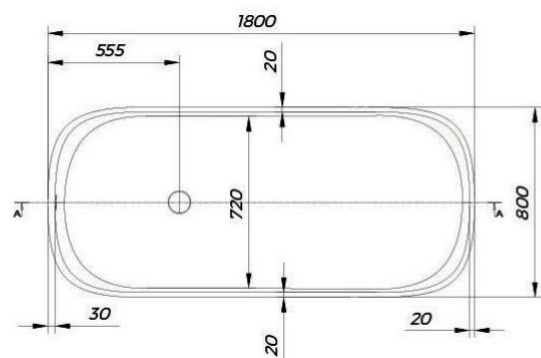

Sand

MILO

1740 x 750 mm

BADKUIPEN / BAINS

Kleuren buitenzijde / Coloris extérieur

Snow white

Black

Sand

BOUL

1650 x 850 mm

○ 108

RAMONA

1800 x 800 mm

○ 108

BADKUIPEN / BAINS

Optioneel met ledverlichting.
En option avec éclairage LED.