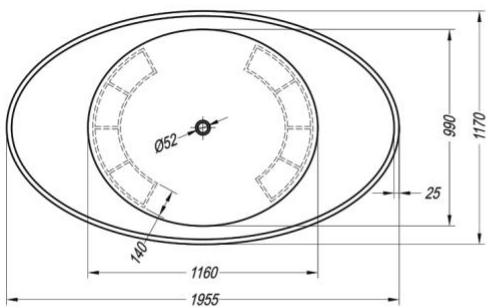

TRISTAN BLACK & WHITE

1970 x 1170 mm