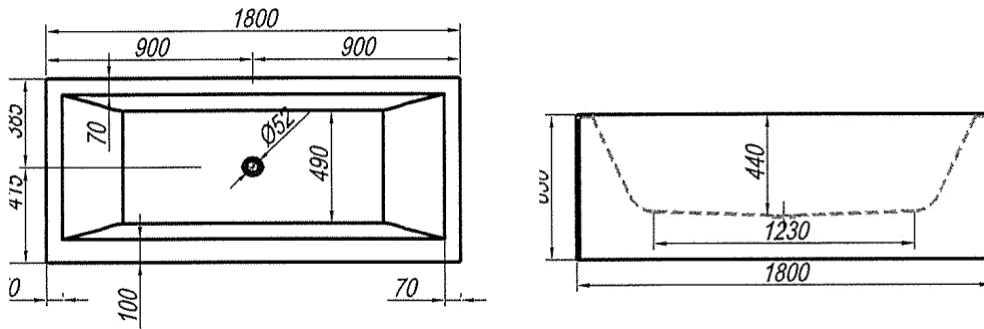

○ 108

BADKUIPEN / BAINS

ATYS FS

1800 x 850 mm

ATYS 173 DUO FS

1740 x 700 mm

BADKUIPEN / BAINS

COPELIA FS

1800 x 800 mm

108

COPELIA LUX

1800 x 800 mm

108

BADKUIPEN / BAINS

COPELIA LIGHT FS

1800 x 800 mm

108

SOAVE

1800 x 800 mm

108

BADKUIPEN / BAINS

ANTIQ FS WHITE

1830 x 800 mm

108