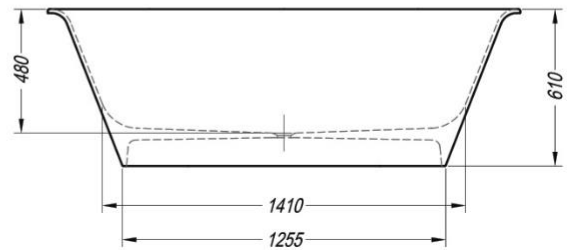

108

SOAVE

1800 x 800 mm

108

BADKUIPEN / BAINS

ANTIQ FS WHITE

1830 x 800 mm

108

Kleuren buitenzijde / Coloris exterieur

ANTIQ FS BLACK & WHITE

1830 x 800 mm

BADKUIPEN / BAINS

TRISTAN WHITE

1970 x 1170 mm

108

Kleuren buitenzijde / Coloris exterieur