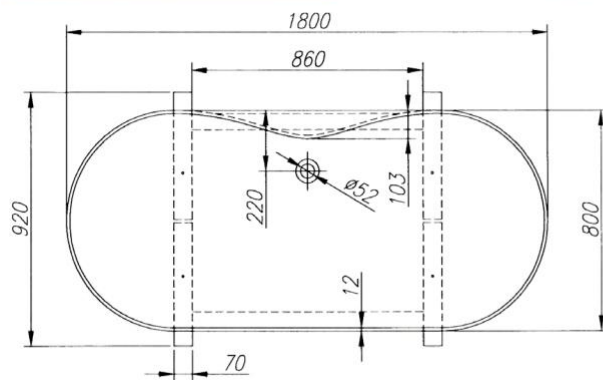

1800 x 800 mm

108

COPELIA LUX

1800 x 800 mm

108

BADKUIPEN / BAINS

COPELIA LIGHT FS

1800 x 800 mm

108

SOAVE

1800 x 800 mm

108

BADKUIPEN / BAINS

ANTIQ FS WHITE

1830 x 800 mm

108