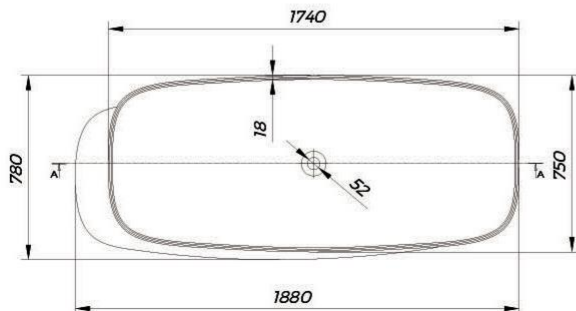

1800 x 800 mm

○ 108

Kleuren buitenzijde / Coloris exterieur

Snow white

Black

Pigeon blue

Leaf green

Vermilion red

Sand

MILO

1740 x 750 mm

BADKUIPEN / BAINS

Kleuren buitenzijde / Coloris extérieur

Snow white

Black

Sand