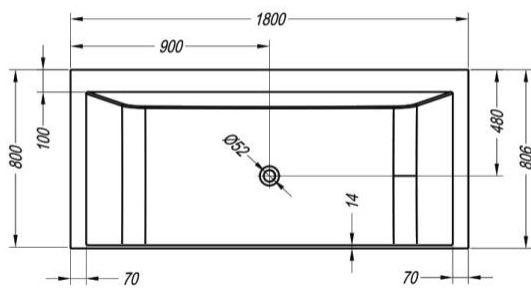

1800 x 800 mm

108

COPELIA LUX

1800 x 800 mm

108

BADKUIPEN / BAINS

COPELIA LIGHT FS

1800 x 800 mm

108

SOAVE

1800 x 800 mm

108

BADKUIPEN / BAINS

ANTIQ FS WHITE

1830 x 800 mm

108