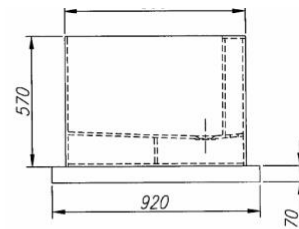

○ 108

BADKUIPEN / BAINS

ATYS FS

1800 x 850 mm

ATYS 173 DUO FS

1740 x 700 mm

BADKUIPEN / BAINS

COPELIA FS

1800 x 800 mm

108

COPELIA LUX

1800 x 800 mm

108

BADKUIPEN / BAINS

COPELIA LIGHT FS

1800 x 800 mm

108

SOAVE

1800 x 800 mm

108

BADKUIPEN / BAINS

ANTIQ FS WHITE

1830 x 800 mm

108