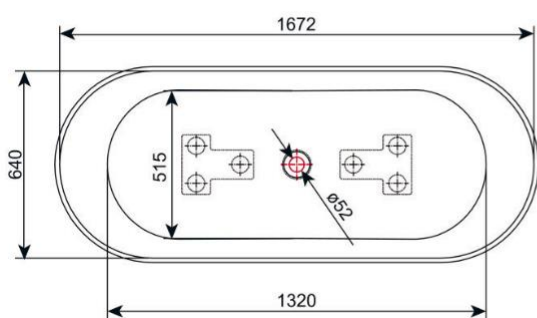

KERROCK

Uniek design !
Design unique !

BADKUIPEN / BAINS

ATYS 113

1670 x 640 mm (450)

○ 108

AT YS

2000 x 1000 mm

BOUL

1650 x 850 mm

○ 108

RAMONA

1800 x 800 mm

○ 108

BADKUIPEN / BAINS

Optioneel met ledverlichting.
En option avec éclairage LED.