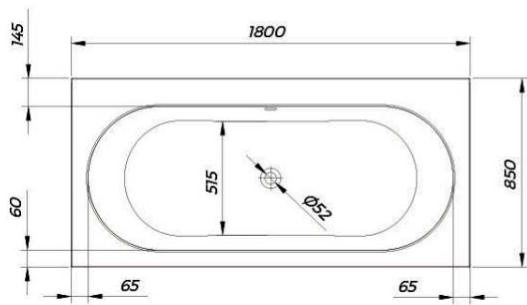

KERROCK

Uniek design !
Design unique !

BADKUIPEN / BAINS

ATYS 113

1670 x 640 mm (450)

○ 108

AT YS

2000 x 1000 mm

○ 108

BADKUIPEN / BAINS

ATYS FS

1800 x 850 mm

ATYS 173 DUO FS

1740 x 700 mm

BADKUIPEN / BAINS

COPELIA FS

1800 x 800 mm

108

COPELIA LUX

1800 x 800 mm

108

BADKUIPEN / BAINS

COPELIA LIGHT FS

1800 x 800 mm

108

SOAVE

1800 x 800 mm

108

BADKUIPEN / BAINS

ANTIQ FS WHITE

1830 x 800 mm

108