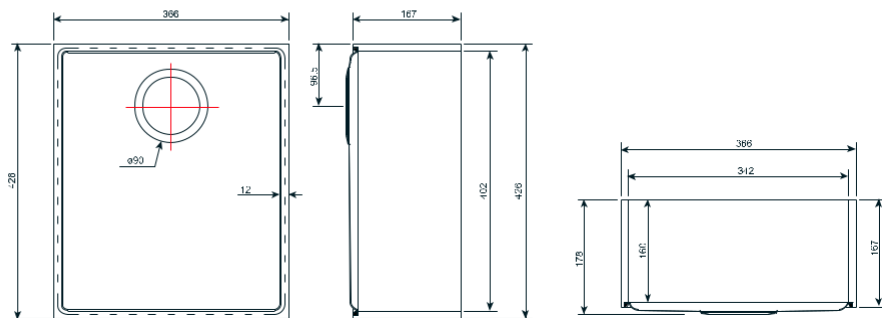

**148 HELEN**

820 mm / 400 mm / 175 mm / Ø 90 mm

108

**135 CARLA**

775 mm / 480 mm / 254 mm / Ø 90 mm

108

**136 BINA**

814 mm / 432 mm / 230 mm / Ø 90 mm

305 mm / 160 mm / 116 mm / Ø 90 mm

108

122 ALITA

400 mm / 180 mm / Ø 90 mm

108

- • Model enkel verkrijgbaar in Snow white 108.
Modèle disponible uniquement en coloris unis 108.

KEUKEN BAKKEN / ÉVIERS DE CUISINE

059 SONIA

370 mm / 210 mm / 180 mm / Ø 90 mm

1090, 5080,
5083, 9095

060 EMMA

370 mm / 370 mm / 180 mm / Ø 90 mm

1090, 5080,
5083, 9095

061 NADIA

490 mm / 370 mm / 180 mm / Ø 90 mm

KEUKEN BAKKEN KERROCK & INOX/ KERROCK & INOX ÉVIERS DE CUISINE

142 ELLA 180

402 mm / 182 mm / 178 mm / \varnothing 90 mm

143 ELLA 340

402 mm / 342 mm / 178 mm / \varnothing 90 mm

144 ELLA 400

402 mm / 402 mm / 178 mm / \varnothing 90 mm