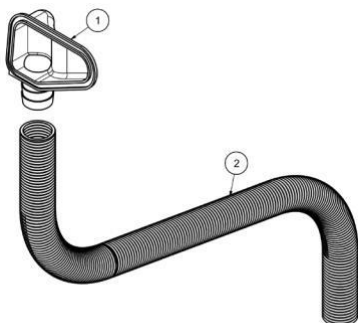

SIF-UM/90

siphon Ø 90 voor keukenbak met of zonder overloop / pour les cuves avec ou sans trop-plein

BETA, CORA, FLORA, ALYA, KHLOE, PIKA, ALITA, SONIA, EMMA, NADIA, ELLA 180, ELLA 340, ELLA 400, AVA, CARA

SIF-DV/90

BINA, CARLA, HELEN en alle andere combinaties met 2 keukenbakken. De maximale afstand tot het begin van de siphon is 550 mm.

BINA, CARLA, HELEN et toutes les combinaisons de 2 cuves de cuisine. La distance maximale entre les siphons est de 550 mm.