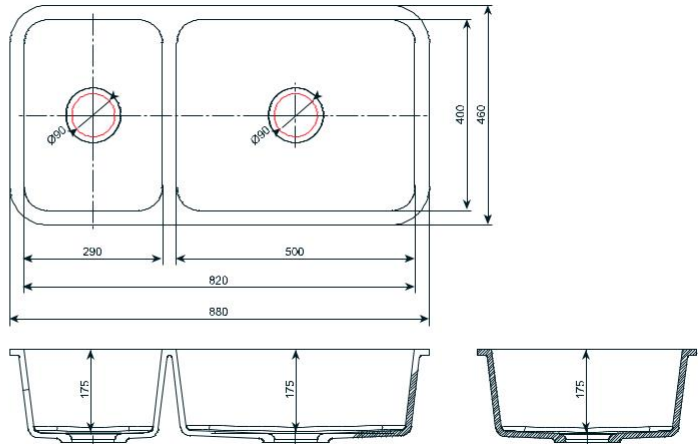

400 mm / 400 mm / 175 mm / Ø 90 mm

134 ALYA

290 mm / 400 mm / 175 mm / Ø 90 mm

○ à Model enkel verkrijgbaar in Snow white 108.
Modèle disponible uniquement en coloris unis 108.

KEUKEN BAKKEN / ÉVIERS DE CUISINE

**148 HELEN**

820 mm / 400 mm / 175 mm / Ø 90 mm

108

**135 CARLA**

775 mm / 480 mm / 254 mm / Ø 90 mm

108

**136 BINA**

814 mm / 432 mm / 230 mm / Ø 90 mm

108

Model enkel verkrijgbaar in Snow white 108.

Modèle disponible uniquement en coloris unis 108.

KEUKEN BAKKEN / ÉVIERS DE CUISINE

137 KHLOE

555 mm / 430 mm / 213 mm / Ø 90 mm

108

138 PIKA

305 mm / 160 mm / 116 mm / Ø 90 mm

108

122 ALITA

400 mm / 180 mm / Ø 90 mm

108

- • Model enkel verkrijgbaar in Snow white 108.
Modèle disponible uniquement en coloris unis 108.

KEUKEN BAKKEN / ÉVIERS DE CUISINE