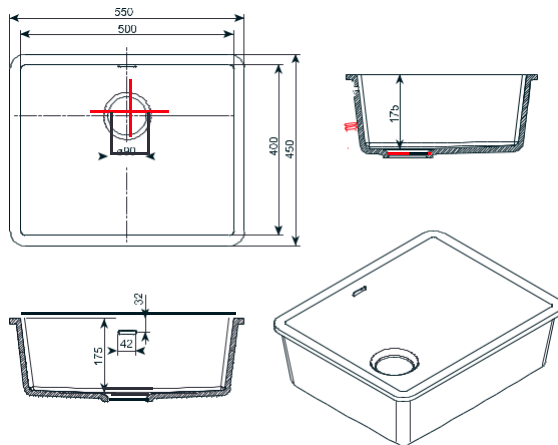

PROGRAMMA
KEUKENBAKKEN

PROGRAMME
EVIERS CUISINES

KEUKEN BAKKEN / ÉVIERS DE CUISINE

131 BETA

700 mm / 400 mm / 175 mm / Ø 90 mm

132 CORA

500 mm / 400 mm / 175 mm / Ø 90 mm

133 FLORA

400 mm / 400 mm / 175 mm / Ø 90 mm

134 ALYA

290 mm / 400 mm / 175 mm / Ø 90 mm

○ à Model enkel verkrijgbaar in Snow white 108.
Modèle disponible uniquement en coloris unis 108.

KEUKEN BAKKEN / ÉVIERS DE CUISINE

**148 HELEN**

820 mm / 400 mm / 175 mm / Ø 90 mm

108

**135 CARLA**

775 mm / 480 mm / 254 mm / Ø 90 mm

108

**136 BINA**

814 mm / 432 mm / 230 mm / Ø 90 mm

305 mm / 160 mm / 116 mm / Ø 90 mm

108

122 ALITA

400 mm / 180 mm / Ø 90 mm

108

- • Model enkel verkrijgbaar in Snow white 108.
Modèle disponible uniquement en coloris unis 108.

KEUKEN BAKKEN / ÉVIERS DE CUISINE