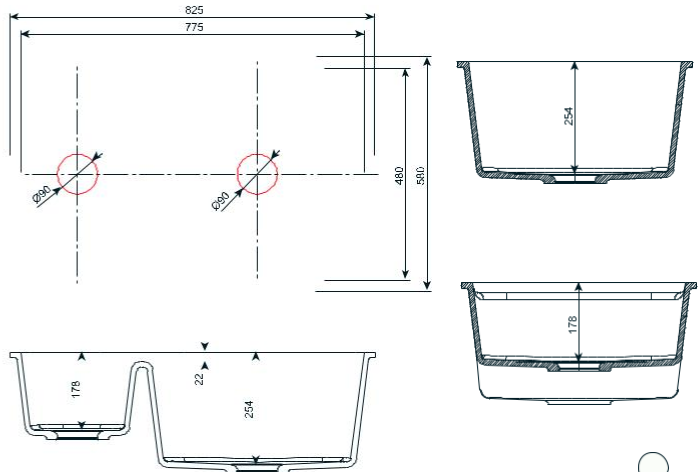

PROGRAMMA
KEUKENBAKKEN

PROGRAMME
EVIERS CUISINES

KEUKEN BAKKEN / ÉVIERS DE CUISINE

131 BETA

700 mm / 400 mm / 175 mm / Ø 90 mm

132 CORA

500 mm / 400 mm / 175 mm / Ø 90 mm

133 FLORA

400 mm / 400 mm / 175 mm / Ø 90 mm

134 ALYA

290 mm / 400 mm / 175 mm / Ø 90 mm

○ à Model enkel verkrijgbaar in Snow white 108.
Modèle disponible uniquement en coloris unis 108.

KEUKEN BAKKEN / ÉVIERS DE CUISINE

**148 HELEN**

820 mm / 400 mm / 175 mm / Ø 90 mm

108

**135 CARLA**

775 mm / 480 mm / 254 mm / Ø 90 mm

108

**136 BINA**

814 mm / 432 mm / 230 mm / Ø 90 mm

305 mm / 160 mm / 116 mm / Ø 90 mm

108

122 ALITA

400 mm / 180 mm / Ø 90 mm

108

- • Model enkel verkrijgbaar in Snow white 108.
Modèle disponible uniquement en coloris unis 108.

KEUKEN BAKKEN / ÉVIERS DE CUISINE