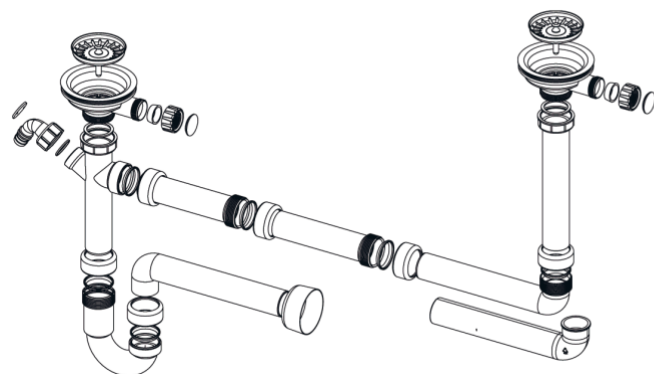

KEUKEN BAKKEN KERROCK & INOX/ KERROCK & INOX ÉVIERS DE CUISINE

142 ELLA 180

402 mm / 182 mm / 178 mm / \varnothing 90 mm

143 ELLA 340

402 mm / 342 mm / 178 mm / \varnothing 90 mm

144 ELLA 400

402 mm / 402 mm / 178 mm / \varnothing 90 mm

SIF-UM/90

siphon Ø 90 voor keukenbak met of zonder overloop / pour les cuves avec ou sans trop-plein

BETA, CORA, FLORA, ALYA, KHLOE, PIKA, ALITA, SONIA, EMMA, NADIA, ELLA 180, ELLA 340, ELLA 400, AVA, CARA

SIF-DV/90

BINA, CARLA, HELEN en alle andere combinaties met 2 keukenbakken. De maximale afstand tot het begin van de siphon is 550 mm.

BINA, CARLA, HELEN et toutes les combinaisons de 2 cuves de cuisine. La distance maximale entre les siphons est de 550 mm.