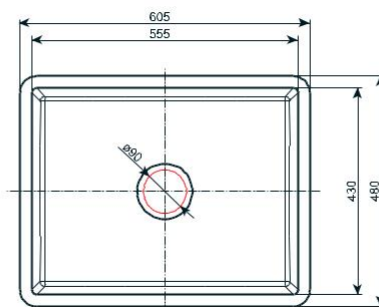

400 mm / 400 mm / 175 mm / Ø 90 mm

134 ALYA

290 mm / 400 mm / 175 mm / Ø 90 mm

○ à Model enkel verkrijgbaar in Snow white 108.
Modèle disponible uniquement en coloris unis 108.

KEUKEN BAKKEN / ÉVIERS DE CUISINE

**148 HELEN**

820 mm / 400 mm / 175 mm / Ø 90 mm

108

**135 CARLA**

775 mm / 480 mm / 254 mm / Ø 90 mm

108

**136 BINA**

814 mm / 432 mm / 230 mm / Ø 90 mm

108

Model enkel verkrijgbaar in Snow white 108.

Modèle disponible uniquement en coloris unis 108.

KEUKEN BAKKEN / ÉVIERS DE CUISINE

137 KHLOE

555 mm / 430 mm / 213 mm / Ø 90 mm

108

138 PIKA

305 mm / 160 mm / 116 mm / Ø 90 mm

108

122 ALITA

400 mm / 180 mm / Ø 90 mm

108

- • Model enkel verkrijgbaar in Snow white 108.
Modèle disponible uniquement en coloris unis 108.

KEUKEN BAKKEN / ÉVIERS DE CUISINE