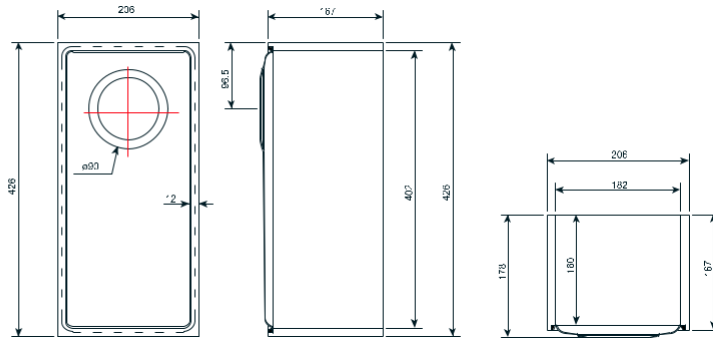

**148 HELEN**

820 mm / 400 mm / 175 mm / Ø 90 mm

108

**135 CARLA**

775 mm / 480 mm / 254 mm / Ø 90 mm

108

**136 BINA**

814 mm / 432 mm / 230 mm / Ø 90 mm

305 mm / 160 mm / 116 mm / Ø 90 mm

108

122 ALITA

400 mm / 180 mm / Ø 90 mm

108

- • Model enkel verkrijgbaar in Snow white 108.
Modèle disponible uniquement en coloris unis 108.

KEUKEN BAKKEN / ÉVIERS DE CUISINE

059 SONIA

370 mm / 210 mm / 180 mm / Ø 90 mm

1090, 5080,
5083, 9095

060 EMMA

370 mm / 370 mm / 180 mm / Ø 90 mm

1090, 5080,
5083, 9095

061 NADIA

490 mm / 370 mm / 180 mm / Ø 90 mm

KEUKEN BAKKEN KERROCK & INOX/ KERROCK & INOX ÉVIERS DE CUISINE

142 ELLA 180

402 mm / 182 mm / 178 mm / \varnothing 90 mm

143 ELLA 340

402 mm / 342 mm / 178 mm / \varnothing 90 mm

144 ELLA 400

402 mm / 402 mm / 178 mm / \varnothing 90 mm