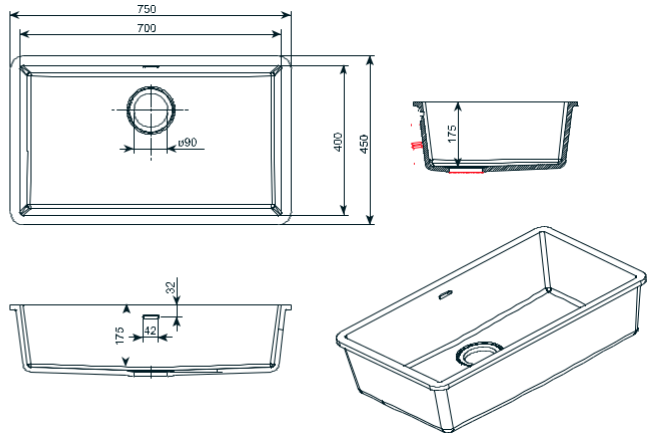

PROGRAMMA
KEUKENBAKKEN

PROGRAMME
EVIERS CUISINES

KEUKEN BAKKEN / ÉVIERS DE CUISINE

131 BETA

700 mm / 400 mm / 175 mm / Ø 90 mm

132 CORA

500 mm / 400 mm / 175 mm / Ø 90 mm

133 FLORA

400 mm / 400 mm / 175 mm / Ø 90 mm

134 ALYA

290 mm / 400 mm / 175 mm / Ø 90 mm

○ à Model enkel verkrijgbaar in Snow white 108.
Modèle disponible uniquement en coloris unis 108.

KEUKEN BAKKEN / ÉVIERS DE CUISINE

**148 HELEN**

820 mm / 400 mm / 175 mm / Ø 90 mm

108

**135 CARLA**

775 mm / 480 mm / 254 mm / Ø 90 mm

108

**136 BINA**

814 mm / 432 mm / 230 mm / Ø 90 mm

305 mm / 160 mm / 116 mm / Ø 90 mm

108

122 ALITA

400 mm / 180 mm / Ø 90 mm

108

- • Model enkel verkrijgbaar in Snow white 108.
Modèle disponible uniquement en coloris unis 108.

KEUKEN BAKKEN / ÉVIERS DE CUISINE