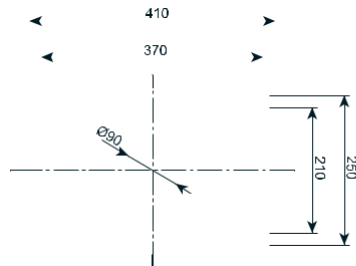

**148 HELEN**

820 mm / 400 mm / 175 mm / Ø 90 mm

108

**135 CARLA**

775 mm / 480 mm / 254 mm / Ø 90 mm

108

**136 BINA**

814 mm / 432 mm / 230 mm / Ø 90 mm

305 mm / 160 mm / 116 mm / Ø 90 mm

108

122 ALITA

400 mm / 180 mm / Ø 90 mm

108

- • Model enkel verkrijgbaar in Snow white 108.
Modèle disponible uniquement en coloris unis 108.

KEUKEN BAKKEN / ÉVIERS DE CUISINE

059 SONIA

370 mm / 210 mm / 180 mm / Ø 90 mm

1090, 5080,
5083, 9095

060 EMMA

370 mm / 370 mm / 180 mm / Ø 90 mm

1090, 5080,
5083, 9095

061 NADIA

490 mm / 370 mm / 180 mm / Ø 90 mm