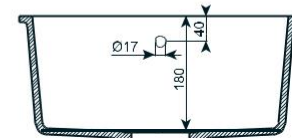

**148 HELEN**

820 mm / 400 mm / 175 mm / Ø 90 mm

108

**135 CARLA**

775 mm / 480 mm / 254 mm / Ø 90 mm

108

**136 BINA**

814 mm / 432 mm / 230 mm / Ø 90 mm

108

Model enkel verkrijgbaar in Snow white 108.

Modèle disponible uniquement en coloris unis 108.

KEUKEN BAKKEN / ÉVIERS DE CUISINE

137 KHLOE

555 mm / 430 mm / 213 mm / Ø 90 mm

108

138 PIKA

305 mm / 160 mm / 116 mm / Ø 90 mm

108

122 ALITA

400 mm / 180 mm / Ø 90 mm

108

- • Model enkel verkrijgbaar in Snow white 108.
Modèle disponible uniquement en coloris unis 108.

KEUKEN BAKKEN / ÉVIERS DE CUISINE