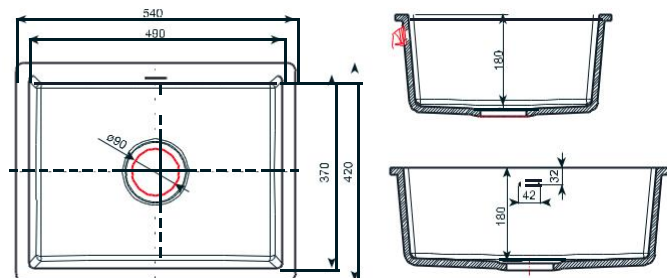

**148 HELEN**

820 mm / 400 mm / 175 mm / Ø 90 mm

108

**135 CARLA**

775 mm / 480 mm / 254 mm / Ø 90 mm

108

**136 BINA**

814 mm / 432 mm / 230 mm / Ø 90 mm

305 mm / 160 mm / 116 mm / Ø 90 mm

108

122 ALITA

400 mm / 180 mm / Ø 90 mm

108

- • Model enkel verkrijgbaar in Snow white 108.
Modèle disponible uniquement en coloris unis 108.

KEUKEN BAKKEN / ÉVIERS DE CUISINE

059 SONIA

370 mm / 210 mm / 180 mm / Ø 90 mm

1090, 5080,
5083, 9095

060 EMMA

370 mm / 370 mm / 180 mm / Ø 90 mm

1090, 5080,
5083, 9095

061 NADIA

490 mm / 370 mm / 180 mm / Ø 90 mm