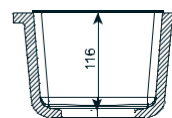

**148 HELEN**

820 mm / 400 mm / 175 mm / Ø 90 mm

108

**135 CARLA**

775 mm / 480 mm / 254 mm / Ø 90 mm

108

**136 BINA**

814 mm / 432 mm / 230 mm / Ø 90 mm

108

Model enkel verkrijgbaar in Snow white 108.

Modèle disponible uniquement en coloris unis 108.

KEUKEN BAKKEN / ÉVIERS DE CUISINE

137 KHLOE

555 mm / 430 mm / 213 mm / Ø 90 mm

108

138 PIKA

305 mm / 160 mm / 116 mm / Ø 90 mm

108

122 ALITA

400 mm / 180 mm / Ø 90 mm

108

- • Model enkel verkrijgbaar in Snow white 108.
Modèle disponible uniquement en coloris unis 108.

KEUKEN BAKKEN / ÉVIERS DE CUISINE

059 SONIA

370 mm / 210 mm / 180 mm / Ø 90 mm

1090, 5080,
5083, 9095

060 EMMA

370 mm / 370 mm / 180 mm / Ø 90 mm

1090, 5080,
5083, 9095

061 NADIA

490 mm / 370 mm / 180 mm / Ø 90 mm