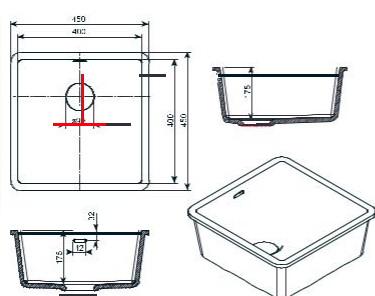

PROGRAMMA
KEUKENBAKKEN

PROGRAMME
EVIERS CUISINES

KEUKEN BAKKEN / ÉVIERS DE CUISINE

131 BETA

700 mm / 400 mm / 175 mm / Ø 90 mm

132 CORA

500 mm / 400 mm / 175 mm / Ø 90 mm

133 FLORA

400 mm / 400 mm / 175 mm / Ø 90 mm

134 ALYA

290 mm / 400 mm / 175 mm / Ø 90 mm

○ à Model enkel verkrijgbaar in Snow white 108.
Modèle disponible uniquement en coloris unis 108.

KEUKEN BAKKEN / ÉVIERS DE CUISINE

**148 HELEN**

820 mm / 400 mm / 175 mm / Ø 90 mm

108

**135 CARLA**

775 mm / 480 mm / 254 mm / Ø 90 mm

108

**136 BINA**

814 mm / 432 mm / 230 mm / Ø 90 mm