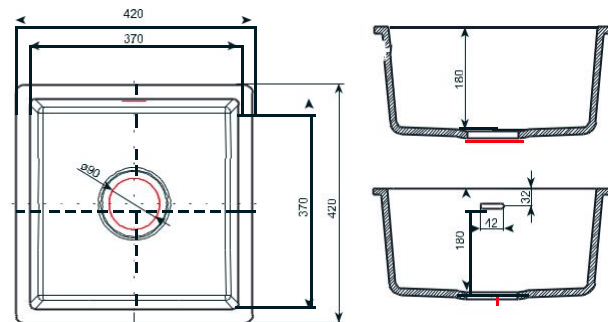

**148 HELEN**

820 mm / 400 mm / 175 mm / Ø 90 mm

108

**135 CARLA**

775 mm / 480 mm / 254 mm / Ø 90 mm

108

**136 BINA**

814 mm / 432 mm / 230 mm / Ø 90 mm

305 mm / 160 mm / 116 mm / Ø 90 mm

108

122 ALITA

400 mm / 180 mm / Ø 90 mm

108

- • Model enkel verkrijgbaar in Snow white 108.
Modèle disponible uniquement en coloris unis 108.

KEUKEN BAKKEN / ÉVIERS DE CUISINE

059 SONIA

370 mm / 210 mm / 180 mm / Ø 90 mm

1090, 5080,
5083, 9095

060 EMMA

370 mm / 370 mm / 180 mm / Ø 90 mm

1090, 5080,
5083, 9095

061 NADIA

490 mm / 370 mm / 180 mm / Ø 90 mm