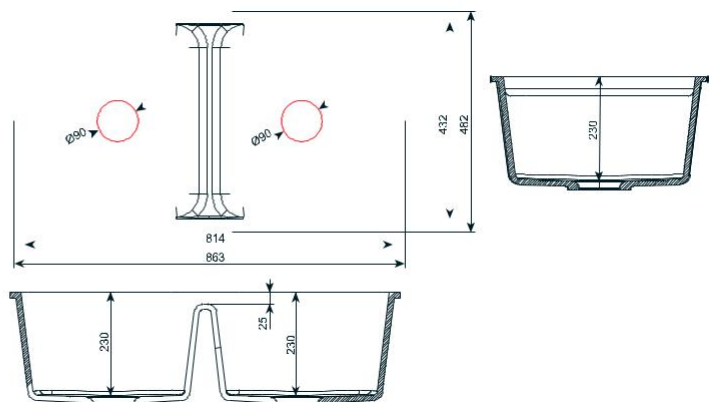

400 mm / 400 mm / 175 mm / Ø 90 mm

134 ALYA

290 mm / 400 mm / 175 mm / Ø 90 mm

○ à Model enkel verkrijgbaar in Snow white 108.
Modèle disponible uniquement en coloris unis 108.

KEUKEN BAKKEN / ÉVIERS DE CUISINE

**148 HELEN**

820 mm / 400 mm / 175 mm / Ø 90 mm

108

**135 CARLA**

775 mm / 480 mm / 254 mm / Ø 90 mm

108

**136 BINA**

814 mm / 432 mm / 230 mm / Ø 90 mm

108

Model enkel verkrijgbaar in Snow white 108.

Modèle disponible uniquement en coloris unis 108.

KEUKEN BAKKEN / ÉVIERS DE CUISINE

137 KHLOE

555 mm / 430 mm / 213 mm / Ø 90 mm

108

138 PIKA

305 mm / 160 mm / 116 mm / Ø 90 mm

108

122 ALITA

400 mm / 180 mm / Ø 90 mm

108

- • Model enkel verkrijgbaar in Snow white 108.
Modèle disponible uniquement en coloris unis 108.

KEUKEN BAKKEN / ÉVIERS DE CUISINE