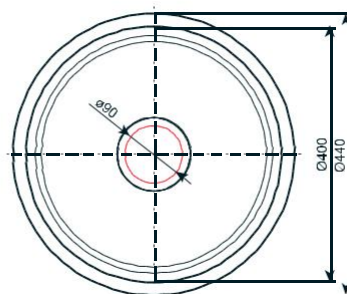

400 mm / 400 mm / 175 mm / Ø 90 mm

134 ALYA

290 mm / 400 mm / 175 mm / Ø 90 mm

○ à Model enkel verkrijgbaar in Snow white 108.
Modèle disponible uniquement en coloris unis 108.

KEUKEN BAKKEN / ÉVIERS DE CUISINE

**148 HELEN**

820 mm / 400 mm / 175 mm / Ø 90 mm

108

**135 CARLA**

775 mm / 480 mm / 254 mm / Ø 90 mm

108

**136 BINA**

814 mm / 432 mm / 230 mm / Ø 90 mm

108

Model enkel verkrijgbaar in Snow white 108.

Modèle disponible uniquement en coloris unis 108.

KEUKEN BAKKEN / ÉVIERS DE CUISINE

137 KHLOE

555 mm / 430 mm / 213 mm / Ø 90 mm

108

138 PIKA

305 mm / 160 mm / 116 mm / Ø 90 mm

108

122 ALITA

400 mm / 180 mm / Ø 90 mm

108

- • Model enkel verkrijgbaar in Snow white 108.
Modèle disponible uniquement en coloris unis 108.

KEUKEN BAKKEN / ÉVIERS DE CUISINE