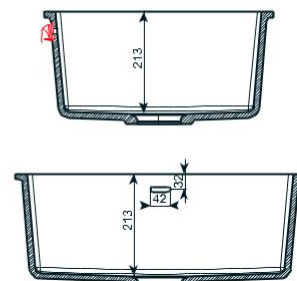

400 mm / 400 mm / 175 mm / Ø 90 mm

134 ALYA

290 mm / 400 mm / 175 mm / Ø 90 mm

○ à Model enkel verkrijgbaar in Snow white 108.
Modèle disponible uniquement en coloris unis 108.

KEUKEN BAKKEN / ÉVIERS DE CUISINE

**148 HELEN**

820 mm / 400 mm / 175 mm / Ø 90 mm

108

**135 CARLA**

775 mm / 480 mm / 254 mm / Ø 90 mm

108

**136 BINA**

814 mm / 432 mm / 230 mm / Ø 90 mm

108

Model enkel verkrijgbaar in Snow white 108.

Modèle disponible uniquement en coloris unis 108.

KEUKEN BAKKEN / ÉVIERS DE CUISINE

137 KHLOE

555 mm / 430 mm / 213 mm / Ø 90 mm

108

138 PIKA

305 mm / 160 mm / 116 mm / Ø 90 mm

108

122 ALITA

400 mm / 180 mm / Ø 90 mm

108

- • Model enkel verkrijgbaar in Snow white 108.
Modèle disponible uniquement en coloris unis 108.

KEUKEN BAKKEN / ÉVIERS DE CUISINE