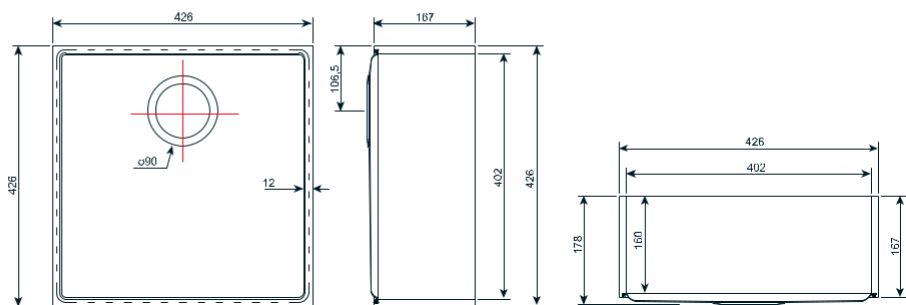

**148 HELEN**

820 mm / 400 mm / 175 mm / Ø 90 mm

108

**135 CARLA**

775 mm / 480 mm / 254 mm / Ø 90 mm

108

**136 BINA**

814 mm / 432 mm / 230 mm / Ø 90 mm

305 mm / 160 mm / 116 mm / Ø 90 mm

108

122 ALITA

400 mm / 180 mm / Ø 90 mm

108

- • Model enkel verkrijgbaar in Snow white 108.
Modèle disponible uniquement en coloris unis 108.

KEUKEN BAKKEN / ÉVIERS DE CUISINE

059 SONIA

370 mm / 210 mm / 180 mm / Ø 90 mm

1090, 5080,
5083, 9095

060 EMMA

370 mm / 370 mm / 180 mm / Ø 90 mm

1090, 5080,
5083, 9095

061 NADIA

490 mm / 370 mm / 180 mm / Ø 90 mm

KEUKEN BAKKEN KERROCK & INOX/ KERROCK & INOX ÉVIERS DE CUISINE

142 ELLA 180

402 mm / 182 mm / 178 mm / \varnothing 90 mm

143 ELLA 340

402 mm / 342 mm / 178 mm / \varnothing 90 mm

144 ELLA 400

402 mm / 402 mm / 178 mm / \varnothing 90 mm