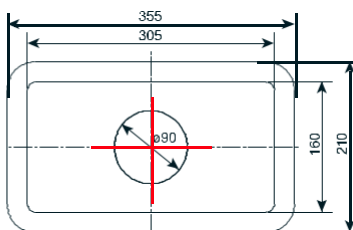

**148 HELEN**

820 mm / 400 mm / 175 mm / Ø 90 mm

108

**135 CARLA**

775 mm / 480 mm / 254 mm / Ø 90 mm

108

**136 BINA**

814 mm / 432 mm / 230 mm / Ø 90 mm

108

Model enkel verkrijgbaar in Snow white 108.

Modèle disponible uniquement en coloris unis 108.

KEUKEN BAKKEN / ÉVIERS DE CUISINE

137 KHLOE

555 mm / 430 mm / 213 mm / Ø 90 mm

108

138 PIKA

305 mm / 160 mm / 116 mm / Ø 90 mm

108

122 ALITA

400 mm / 180 mm / Ø 90 mm

108

- • Model enkel verkrijgbaar in Snow white 108.
Modèle disponible uniquement en coloris unis 108.

KEUKEN BAKKEN / ÉVIERS DE CUISINE

059 SONIA

370 mm / 210 mm / 180 mm / Ø 90 mm

1090, 5080,
5083, 9095

060 EMMA

370 mm / 370 mm / 180 mm / Ø 90 mm

1090, 5080,
5083, 9095

061 NADIA

490 mm / 370 mm / 180 mm / Ø 90 mm