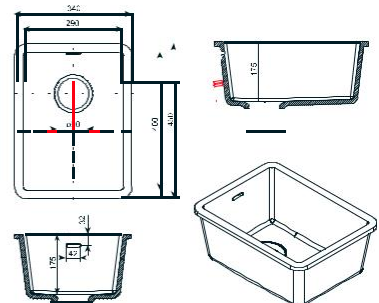

PROGRAMMA
KEUKENBAKKEN

PROGRAMME
EVIERS CUISINES

KEUKEN BAKKEN / ÉVIERS DE CUISINE

131 BETA

700 mm / 400 mm / 175 mm / Ø 90 mm

132 CORA

500 mm / 400 mm / 175 mm / Ø 90 mm

133 FLORA

400 mm / 400 mm / 175 mm / Ø 90 mm

134 ALYA

290 mm / 400 mm / 175 mm / Ø 90 mm

○ à Model enkel verkrijgbaar in Snow white 108.
Modèle disponible uniquement en coloris unis 108.

KEUKEN BAKKEN / ÉVIERS DE CUISINE

**148 HELEN**

820 mm / 400 mm / 175 mm / Ø 90 mm

108

**135 CARLA**

775 mm / 480 mm / 254 mm / Ø 90 mm

108

**136 BINA**

814 mm / 432 mm / 230 mm / Ø 90 mm