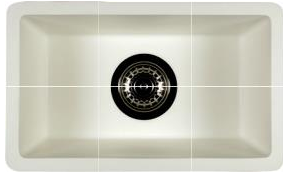

108

Model enkel verkrijgbaar in Snow white 108.

Modèle disponible uniquement en coloris unis 108.

KEUKEN BAKKEN / ÉVIERS DE CUISINE

137 KHLOE

555 mm / 430 mm / 213 mm / Ø 90 mm

108

138 PIKA

305 mm / 160 mm / 116 mm / Ø 90 mm

108

122 ALITA

400 mm / 180 mm / Ø 90 mm

108

- • Model enkel verkrijgbaar in Snow white 108.
Modèle disponible uniquement en coloris unis 108.

KEUKEN BAKKEN / ÉVIERS DE CUISINE