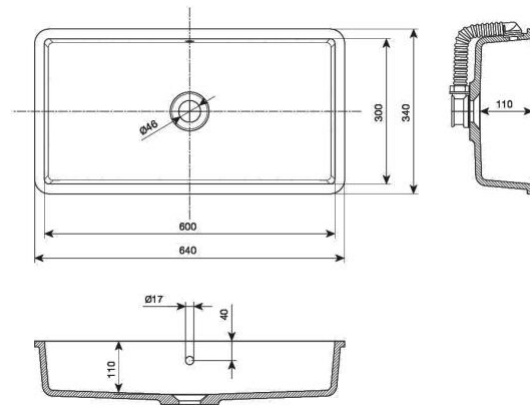

○ KERROCK ES 112 (easy shaping)

WASBAKKEN / VASQUES

044 BRINA

450 mm / 300 mm / 110 mm / Ø 45 mm

045 CHERI

500 mm / 350 mm / 110 mm / Ø 45 mm

046 LORA

580 mm / 370 mm / 110 mm / Ø 45 mm

047 KELI

580 mm / 370 mm / 120 mm / Ø 45 mm

● Modellen verkrijgbaar in uni-kleuren
Modèles disponible dans les coloris unis.

WASBAKKEN / VASQUES

400 INA

400 mm / 300 mm / 110 mm / Ø 46 mm

108

500 INA

500 mm / 300 mm / 110 mm / Ø 46 mm

108

600 INA

600 mm / 300 mm / 110 mm / Ø 46 mm

108

700 INA

700 mm / 300 mm / 110 mm / Ø 46 mm

108