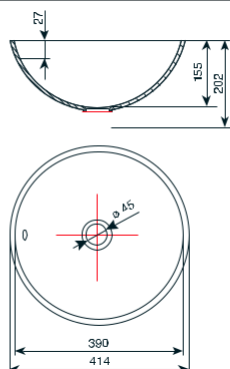

* Model enkel verkrijgbaar in Snow white 108. Modèle disponible uniquement en coloris unis 108.

WASBAKKEN / VASQUES

034 RONDO

432 mm / 121 mm / Ø 45 mm

038 META

390 mm / 155 mm / Ø 45 mm

035 KERI

343 mm / 115 mm / Ø 45 mm