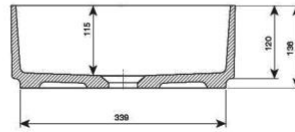

159 RITA - ON

354 mm / 115 mm / Ø 46 mm

108

Model enkel verkrijgbaar in Snow white 108. Modèle disponible uniquement en coloris unis 108.