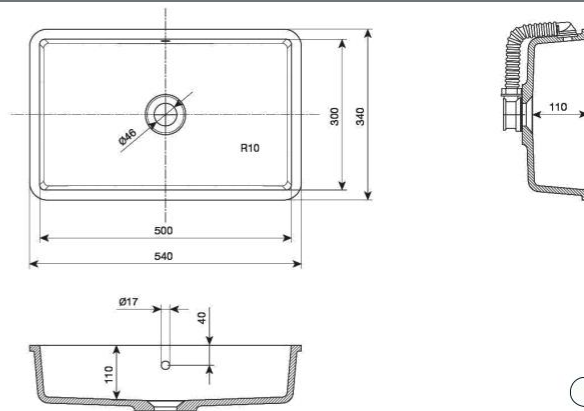

○ KERROCK ES 112 (easy shaping)

WASBAKKEN / VASQUES

044 BRINA

450 mm / 300 mm / 110 mm / Ø 45 mm

045 CHERI

500 mm / 350 mm / 110 mm / Ø 45 mm

046 LORA

580 mm / 370 mm / 110 mm / Ø 45 mm

047 KELI

580 mm / 370 mm / 120 mm / Ø 45 mm

● Modellen verkrijgbaar in uni-kleuren
Modèles disponible dans les coloris unis.

WASBAKKEN / VASQUES

400 INA

400 mm / 300 mm / 110 mm / Ø 46 mm

108

500 INA

500 mm / 300 mm / 110 mm / Ø 46 mm

108

600 INA

600 mm / 300 mm / 110 mm / Ø 46 mm

108

700 INA

700 mm / 300 mm / 110 mm / Ø 46 mm

108