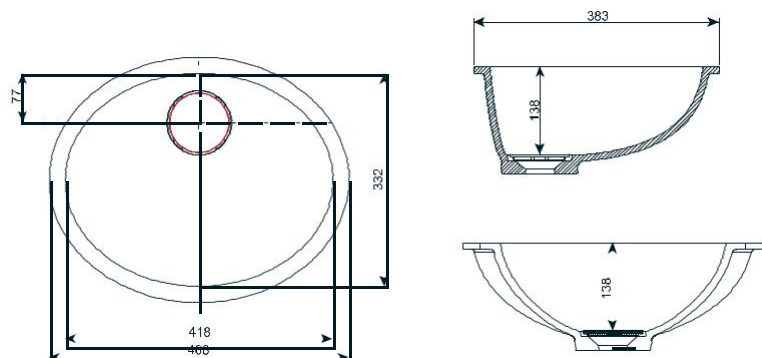

Ook volledig op maat leverbaar.
 Aussi livrable sur mesure.

146 LUNA

SUGGESTED DIMENSIONS / DIMENSIONS PROPOSÉES		
LUNA 300 / 300 / 120 / 46	LUNA 300 / 350 / 120 / 46	LUNA 300 / 370 / 120 / 46
LUNA 400 / 300 / 120 / 46	LUNA 400 / 350 / 120 / 46	LUNA 400 / 370 / 120 / 46
LUNA 500 / 300 / 120 / 46	LUNA 500 / 350 / 120 / 46	LUNA 500 / 370 / 120 / 46
LUNA 600 / 300 / 120 / 46	LUNA 600 / 350 / 120 / 46	LUNA 600 / 370 / 120 / 46

DIMENSIONS BY ORDER / DIMENSIONS SUR DEMANDE			
	L (Lengte / Longueur)	W (Breedte / Largeur)	D (Diepte / Profondeur)
LUNA	300 - 1200	300 - 600	50 - 500

Model verkrijgbaar in uni - graniet en terraco kleuren.
 Modèle disponible en coloris unis, granit et terraco.

Ook volledig op maat leverbaar.
 Aussi livrable sur mesure.

WASBAKKEN / VASQUES

**110 VITA**

460 mm / 370 mm / 163 mm / Ø 101 mm

108

**111 IRIS**

371 mm / 140 mm / Ø 101 mm

108

**112 ROSA**

418 mm / 332 mm / 138 mm / Ø 101 mm

108

Model enkel verkrijgbaar in Snow white 108.

Modèle disponible uniquement en coloris unis 108.

WASBAKKEN / VASQUES

116 BRINA VARIANT

450 mm / 300 mm / 116 mm / Ø 101 mm