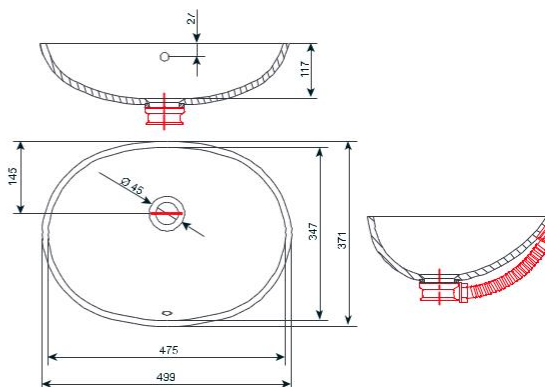

485 mm / 382 mm / 145 mm / Ø 45 mm

1090, 5080,
5083, 9095

012 PETRA

485 mm / 415 mm / 140 mm / Ø 45 mm

1090, 5080,
5083, 9095

● Model verkrijgbaar in uni-kleuren
Modèle disponible dans les coloris unis.

● Model verkrijgbaar in graniet kleuren
Modèle disponible uniquement dans les nuances de granit

WASBAKKEN / VASQUES

013 TRU

390 mm / 335 mm / 165 mm / Ø 45 mm

1090, 5080,
5083, 9095

040 SARA

434 mm / 268 mm / 110 mm / Ø 45 mm

041 BLANCA

404 mm / 323 mm / 110 mm / Ø 45 mm

042 LANA

543 mm / 360 mm / 115 mm / \varnothing 45 mm

030 EVA

475 mm / 347 mm / 117 mm / \varnothing 45 mm

031 MAJA

480 mm / 351 mm / 125 mm / \varnothing 45 mm

● Model verkrijgbaar in uni-kleuren
Modèle disponible dans les coloris unis.

500 mm / 300 mm / 110 mm / Ø 46 mm

108

600 INA

600 mm / 300 mm / 110 mm / Ø 46 mm

108

700 INA

700 mm / 300 mm / 110 mm / Ø 46 mm

108