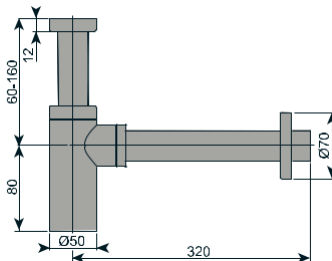

WASBAKKEN OPBOUW / VASQUES A DEPOSER

**159 RITA - ON**

354 mm / 115 mm / Ø 46 mm

 108

Model enkel verkrijgbaar in Snow white 108. Modèle disponible uniquement en coloris unis 108.

HANDIGE TOEBEHOREN VOOR SANITAIRBAKKEN DES ACCESSOIRES UTILES POUR DES LAVABOS

CLICK-CLACK

Met Kerrock afdekplaatje / couvercle

SIPHONE CHROME

371 mm / 140 mm / Ø 101 mm

Afdekplaatje voor / couvercle pour VARIANT

SIPHONE CHROME

418 mm / 332 mm / 138 mm / Ø 101 mm