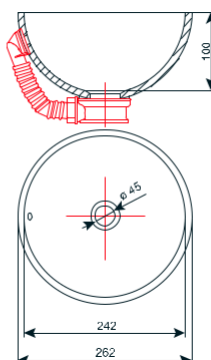

● Model verkrijgbaar in uni-kleuren
Modèle disponible dans les coloris unis.

● Model verkrijgbaar in graniet kleuren
Modèle disponible uniquement dans les nuances de granit