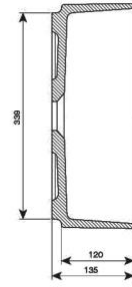

Ook volledig op maat leverbaar.
 Aussi livrable sur mesure.

146 LUNA

SUGGESTED DIMENSIONS / DIMENSIONS PROPOSÉES		
LUNA 300 / 300 / 120 / 46	LUNA 300 / 350 / 120 / 46	LUNA 300 / 370 / 120 / 46
LUNA 400 / 300 / 120 / 46	LUNA 400 / 350 / 120 / 46	LUNA 400 / 370 / 120 / 46
LUNA 500 / 300 / 120 / 46	LUNA 500 / 350 / 120 / 46	LUNA 500 / 370 / 120 / 46
LUNA 600 / 300 / 120 / 46	LUNA 600 / 350 / 120 / 46	LUNA 600 / 370 / 120 / 46

Ook volledig op maat leverbaar.
 Aussi livrable sur mesure.

WASBAKKEN / VASQUES

**110 VITA**

460 mm / 370 mm / 163 mm / Ø 101 mm

108

**111 IRIS**

371 mm / 140 mm / Ø 101 mm

108

117 CHERI VARIANT

500 mm / 350 mm / 116 mm / Ø 101 mm

118 LORA VARIANT

580 mm / 370 mm / 116 mm / Ø 101 mm

108 Model enkel verkrijgbaar in Snow white 108.
Modèle disponible uniquement en coloris unis 108.

WASBAKKEN OPBOUW / VASQUES A DEPOSER

**159 RITA - ON**

354 mm / 115 mm / Ø 46 mm

 108

Model enkel verkrijgbaar in Snow white 108. Modèle disponible uniquement en coloris unis 108.

HANDIGE TOEBEHOREN VOOR SANITAIRBAKKEN DES ACCESSOIRES UTILES POUR DES LAVABOS