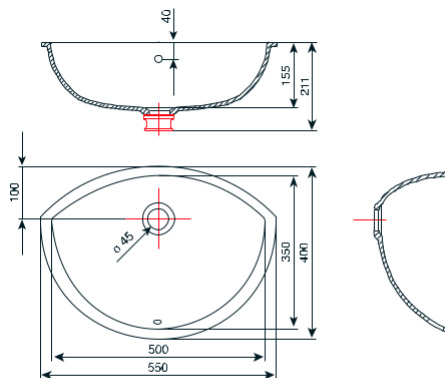

KERROCK

PROGRAMMA
WASBAKKEN

PROGRAMME
VASQUES

WASBAKKEN / VASQUES

010 SILVIA

500 mm / 350 mm / 155 mm / Ø 45 mm

1090, 5080,
5083, 9095

011 TINA

485 mm / 382 mm / 145 mm / Ø 45 mm

1090, 5080,
5083, 9095

012 PETRA

485 mm / 415 mm / 140 mm / Ø 45 mm

1090, 5080,
5083, 9095

● Model verkrijgbaar in uni-kleuren
Modèle disponible dans les coloris unis.

● Model verkrijgbaar in graniet kleuren
Modèle disponible uniquement dans les nuances de granit

500 mm / 300 mm / 110 mm / Ø 46 mm

108

600 INA

600 mm / 300 mm / 110 mm / Ø 46 mm

108

700 INA

700 mm / 300 mm / 110 mm / Ø 46 mm

108