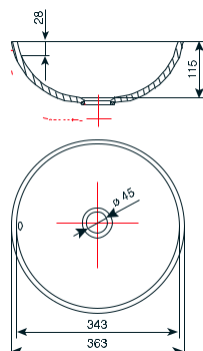

* Model enkel verkrijgbaar in Snow white 108. Modèle disponible uniquement en coloris unis 108.

WASBAKKEN / VASQUES

034 RONDO

432 mm / 121 mm / Ø 45 mm

038 META

390 mm / 155 mm / Ø 45 mm

035 KERI

343 mm / 115 mm / Ø 45 mm