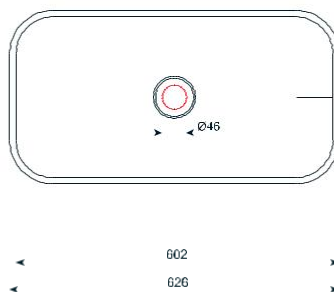

WASBAKKEN / VASQUES

GLORIA 70

580 x 400 mm

○ 108

GLORIA 100

880 x 400 mm

○ 108

129 ZENA 460

464 mm / 304 mm / 112 mm / Ø 46 mm

Opgelet : enkel verkrijgbaar in :
Attention : uniquement disponible en :

○ KERROCK ES 112 (easy shaping)

130 ZENA 600

602 mm / 306 mm / 100 mm / Ø 46 mm

Opgelet : enkel verkrijgbaar in :
Attention : uniquement disponible en :