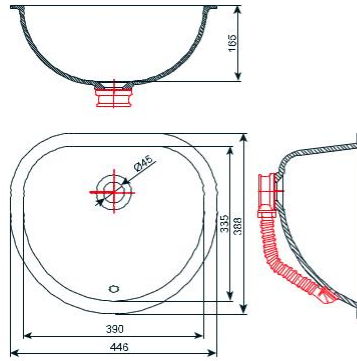

KERROCK

PROGRAMMA
WASBAKKEN

PROGRAMME
VASQUES

WASBAKKEN / VASQUES

010 SILVIA

500 mm / 350 mm / 155 mm / Ø 45 mm

1090, 5080,
5083, 9095

011 TINA

485 mm / 382 mm / 145 mm / Ø 45 mm

1090, 5080,
5083, 9095

012 PETRA

485 mm / 415 mm / 140 mm / Ø 45 mm

1090, 5080,
5083, 9095

● Model verkrijgbaar in uni-kleuren
Modèle disponible dans les coloris unis.

● Model verkrijgbaar in graniet kleuren
Modèle disponible uniquement dans les nuances de granit

WASBAKKEN / VASQUES

013 TRU

390 mm / 335 mm / 165 mm / Ø 45 mm

1090, 5080,
5083, 9095

040 SARA

434 mm / 268 mm / 110 mm / Ø 45 mm

041 BLANCA

404 mm / 323 mm / 110 mm / Ø 45 mm

042 LANA

543 mm / 360 mm / 115 mm / \varnothing 45 mm

030 EVA

475 mm / 347 mm / 117 mm / \varnothing 45 mm

031 MAJA

480 mm / 351 mm / 125 mm / \varnothing 45 mm

● Model verkrijgbaar in uni-kleuren
Modèle disponible dans les coloris unis.