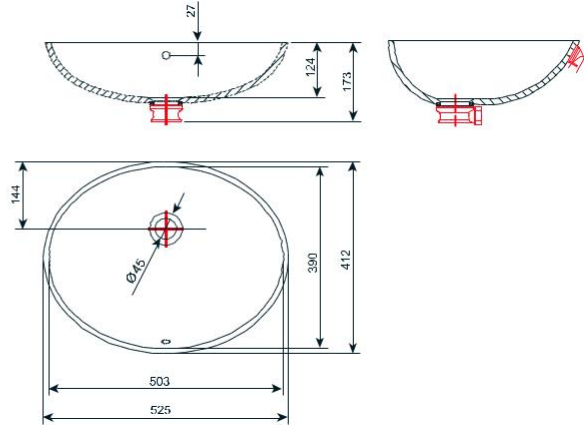

WASBAKKEN / VASQUES