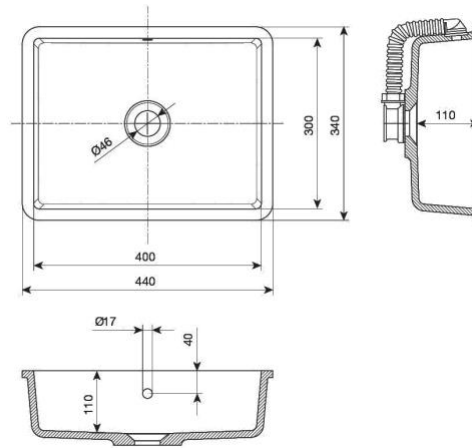

464 mm / 304 mm / 112 mm / Ø 46 mm

Opgelet : enkel verkrijgbaar in :
Attention : uniquement disponible en :

○ KERROCK ES 112 (easy shaping)

130 ZENA 600

602 mm / 306 mm / 100 mm / Ø 46 mm

Opgelet : enkel verkrijgbaar in :
Attention : uniquement disponible en :

○ KERROCK ES 112 (easy shaping)

WASBAKKEN / VASQUES

044 BRINA

450 mm / 300 mm / 110 mm / Ø 45 mm

045 CHERI

500 mm / 350 mm / 110 mm / Ø 45 mm

046 LORA

580 mm / 370 mm / 110 mm / Ø 45 mm

047 KELI

580 mm / 370 mm / 120 mm / Ø 45 mm

● Modellen verkrijgbaar in uni-kleuren
Modèles disponible dans les coloris unis.

WASBAKKEN / VASQUES

400 INA

400 mm / 300 mm / 110 mm / Ø 46 mm

108

500 INA

500 mm / 300 mm / 110 mm / Ø 46 mm

108

600 INA

600 mm / 300 mm / 110 mm / Ø 46 mm

108

700 INA

700 mm / 300 mm / 110 mm / Ø 46 mm

108