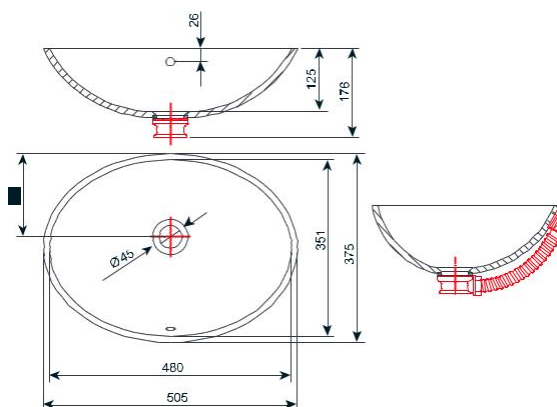

485 mm / 382 mm / 145 mm / Ø 45 mm

1090, 5080,
5083, 9095

012 PETRA

485 mm / 415 mm / 140 mm / Ø 45 mm

1090, 5080,
5083, 9095

● Model verkrijgbaar in uni-kleuren
Modèle disponible dans les coloris unis.

● Model verkrijgbaar in graniet kleuren
Modèle disponible uniquement dans les nuances de granit

WASBAKKEN / VASQUES

013 TRU

390 mm / 335 mm / 165 mm / Ø 45 mm

1090, 5080,
5083, 9095

040 SARA

434 mm / 268 mm / 110 mm / Ø 45 mm

041 BLANCA

404 mm / 323 mm / 110 mm / Ø 45 mm

042 LANA

543 mm / 360 mm / 115 mm / \varnothing 45 mm

030 EVA

475 mm / 347 mm / 117 mm / \varnothing 45 mm

031 MAJA

480 mm / 351 mm / 125 mm / \varnothing 45 mm

● Model verkrijgbaar in uni-kleuren
Modèle disponible dans les coloris unis.