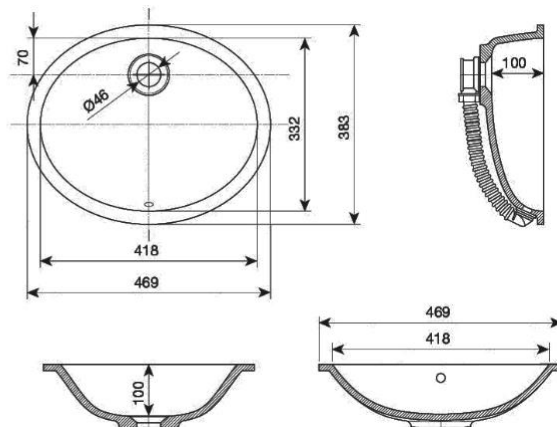

485 mm / 382 mm / 145 mm / Ø 45 mm

1090, 5080,
5083, 9095

012 PETRA

485 mm / 415 mm / 140 mm / Ø 45 mm

1090, 5080,
5083, 9095

● Model verkrijgbaar in uni-kleuren
Modèle disponible dans les coloris unis.

● Model verkrijgbaar in graniet kleuren
Modèle disponible uniquement dans les nuances de granit

042 LANA

543 mm / 360 mm / 115 mm / \varnothing 45 mm

030 EVA

475 mm / 347 mm / 117 mm / \varnothing 45 mm

031 MAJA

480 mm / 351 mm / 125 mm / \varnothing 45 mm

● Model verkrijgbaar in uni-kleuren
Modèle disponible dans les coloris unis.

● Model verkrijgbaar in graniet kleuren
Modèle disponible uniquement dans les nuances de granit

WASBAKKEN / VASQUES

032 IVA

503 mm / 390 mm / 124 mm / \varnothing 45 mm

033 ANA

405 mm / 274 mm / 97 mm / \varnothing 45 mm