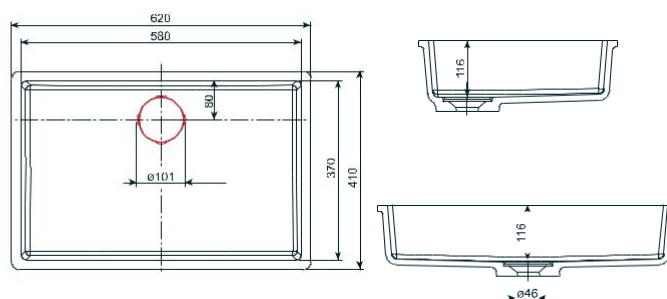

117 CHERI VARIANT

500 mm / 350 mm / 116 mm / Ø 101 mm

118 LORA VARIANT

580 mm / 370 mm / 116 mm / Ø 101 mm

108 Model enkel verkrijgbaar in Snow white 108.
Modèle disponible uniquement en coloris unis 108.