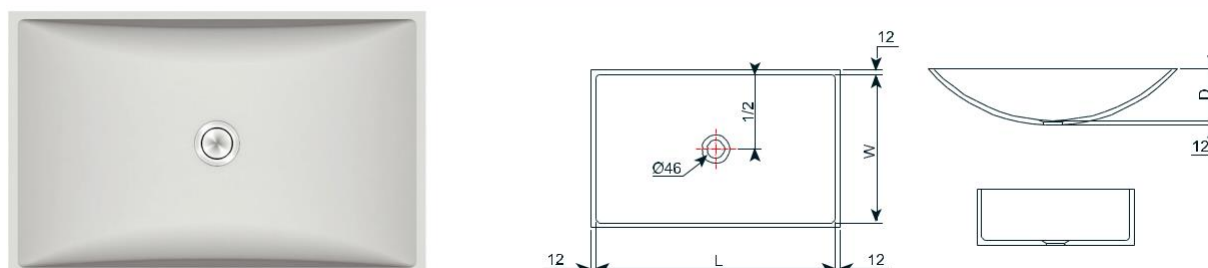

146 LUNA

SUGGESTED DIMENSIONS / DIMENSIONS PROPOSÉES		
LUNA 300 / 300 / 120 / 46	LUNA 300 / 350 / 120 / 46	LUNA 300 / 370 / 120 / 46
LUNA 400 / 300 / 120 / 46	LUNA 400 / 350 / 120 / 46	LUNA 400 / 370 / 120 / 46
LUNA 500 / 300 / 120 / 46	LUNA 500 / 350 / 120 / 46	LUNA 500 / 370 / 120 / 46
LUNA 600 / 300 / 120 / 46	LUNA 600 / 350 / 120 / 46	LUNA 600 / 370 / 120 / 46

DIMENSIONS BY ORDER / DIMENSIONS SUR DEMANDE			
	L (Lengte / Longueur)	W (Breedte / Largeur)	D (Diepte / Profondeur)
LUNA	300 - 1200	300 - 600	50 - 500

Model verkrijgbaar in uni - graniet en terraco kleuren.
Modèle disponible en coloris unis, granit et terraco.

Ook volledig op maat leverbaar.
Aussi livrable sur mesure.