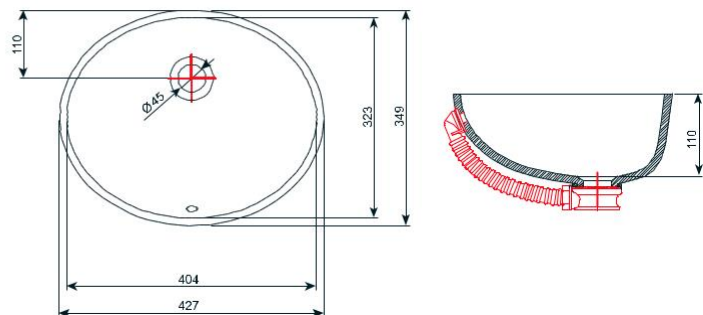

485 mm / 382 mm / 145 mm / Ø 45 mm

1090, 5080,
5083, 9095

012 PETRA

485 mm / 415 mm / 140 mm / Ø 45 mm

1090, 5080,
5083, 9095

● Model verkrijgbaar in uni-kleuren
Modèle disponible dans les coloris unis.

● Model verkrijgbaar in graniet kleuren
Modèle disponible uniquement dans les nuances de granit

WASBAKKEN / VASQUES

013 TRU

390 mm / 335 mm / 165 mm / Ø 45 mm

1090, 5080,
5083, 9095

040 SARA

434 mm / 268 mm / 110 mm / Ø 45 mm

041 BLANCA

404 mm / 323 mm / 110 mm / Ø 45 mm

042 LANA

543 mm / 360 mm / 115 mm / \varnothing 45 mm

030 EVA

475 mm / 347 mm / 117 mm / \varnothing 45 mm

031 MAJA

480 mm / 351 mm / 125 mm / \varnothing 45 mm

● Model verkrijgbaar in uni-kleuren
Modèle disponible dans les coloris unis.

500 mm / 300 mm / 110 mm / Ø 46 mm

108

600 INA

600 mm / 300 mm / 110 mm / Ø 46 mm

108

700 INA

700 mm / 300 mm / 110 mm / Ø 46 mm

108