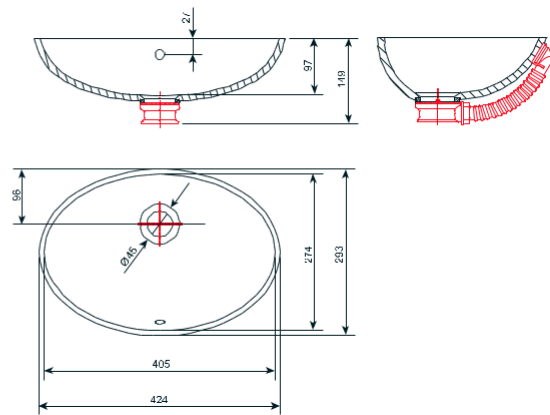

485 mm / 382 mm / 145 mm / Ø 45 mm

1090, 5080,
5083, 9095

012 PETRA

485 mm / 415 mm / 140 mm / Ø 45 mm

1090, 5080,
5083, 9095

● Model verkrijgbaar in uni-kleuren
Modèle disponible dans les coloris unis.

● Model verkrijgbaar in graniet kleuren
Modèle disponible uniquement dans les nuances de granit

042 LANA

543 mm / 360 mm / 115 mm / \varnothing 45 mm

030 EVA

475 mm / 347 mm / 117 mm / \varnothing 45 mm

031 MAJA

480 mm / 351 mm / 125 mm / \varnothing 45 mm

● Model verkrijgbaar in uni-kleuren
Modèle disponible dans les coloris unis.

● Model verkrijgbaar in graniet kleuren
Modèle disponible uniquement dans les nuances de granit

WASBAKKEN / VASQUES

032 IVA

503 mm / 390 mm / 124 mm / \varnothing 45 mm

033 ANA

405 mm / 274 mm / 97 mm / \varnothing 45 mm