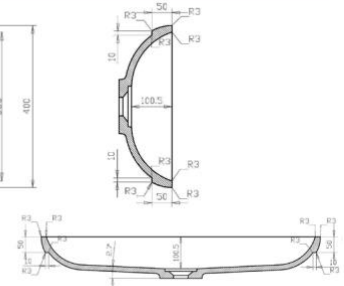

043 JANA

242 mm / 100 mm / Ø 45 mm

● Model verkrijgbaar in uni-kleuren
Modèle disponible dans les coloris unis.

● Model verkrijgbaar in graniet kleuren
Modèle disponible uniquement dans les nuances de granit

WASBAKKEN / VASQUES

GLORIA 70

580 x 400 mm

○ 108

GLORIA 100

880 x 400 mm

○ 108

129 ZENA 460

464 mm / 304 mm / 112 mm / Ø 46 mm

Opgelet : enkel verkrijgbaar in :
Attention : uniquement disponible en :

○ KERROCK ES 112 (easy shaping)

130 ZENA 600

602 mm / 306 mm / 100 mm / Ø 46 mm

Opgelet : enkel verkrijgbaar in :
Attention : uniquement disponible en :

500 mm / 300 mm / 110 mm / Ø 46 mm

108

600 INA

600 mm / 300 mm / 110 mm / Ø 46 mm

108

700 INA

700 mm / 300 mm / 110 mm / Ø 46 mm

108