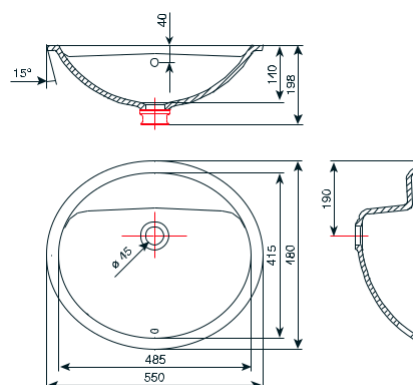

KERROCK

PROGRAMMA
WASBAKKEN

PROGRAMME
VASQUES

WASBAKKEN / VASQUES

010 SILVIA

500 mm / 350 mm / 155 mm / Ø 45 mm

1090, 5080,
5083, 9095

011 TINA

485 mm / 382 mm / 145 mm / Ø 45 mm

1090, 5080,
5083, 9095

012 PETRA

485 mm / 415 mm / 140 mm / Ø 45 mm

1090, 5080,
5083, 9095

● Model verkrijgbaar in uni-kleuren
Modèle disponible dans les coloris unis.

● Model verkrijgbaar in graniet kleuren
Modèle disponible uniquement dans les nuances de granit

500 mm / 300 mm / 110 mm / Ø 46 mm

108

600 INA

600 mm / 300 mm / 110 mm / Ø 46 mm

108

700 INA

700 mm / 300 mm / 110 mm / Ø 46 mm

108