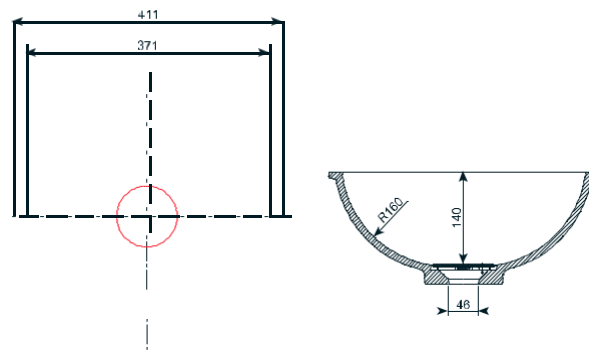

Ook volledig op maat leverbaar.
 Aussi livrable sur mesure.

146 LUNA

SUGGESTED DIMENSIONS / DIMENSIONS PROPOSÉES		
LUNA 300 / 300 / 120 / 46	LUNA 300 / 350 / 120 / 46	LUNA 300 / 370 / 120 / 46
LUNA 400 / 300 / 120 / 46	LUNA 400 / 350 / 120 / 46	LUNA 400 / 370 / 120 / 46
LUNA 500 / 300 / 120 / 46	LUNA 500 / 350 / 120 / 46	LUNA 500 / 370 / 120 / 46
LUNA 600 / 300 / 120 / 46	LUNA 600 / 350 / 120 / 46	LUNA 600 / 370 / 120 / 46

DIMENSIONS BY ORDER / DIMENSIONS SUR DEMANDE			
	L (Lengte / Longueur)	W (Breedte / Largeur)	D (Diepte / Profondeur)
LUNA	300 - 1200	300 - 600	50 - 500

Model verkrijgbaar in uni - graniet en terraco kleuren.
 Modèle disponible en coloris unis, granit et terraco.

Ook volledig op maat leverbaar.
 Aussi livrable sur mesure.

WASBAKKEN / VASQUES

**110 VITA**

460 mm / 370 mm / 163 mm / Ø 101 mm

108

**111 IRIS**

371 mm / 140 mm / Ø 101 mm

108