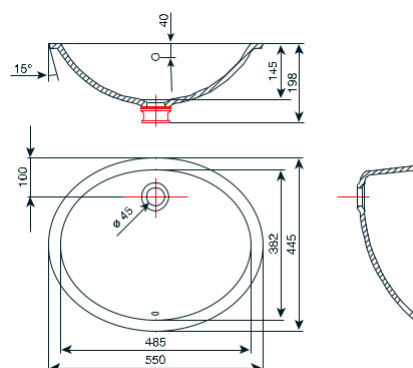

KERROCK

PROGRAMMA
WASBAKKEN

PROGRAMME
VASQUES

WASBAKKEN / VASQUES

010 SILVIA

500 mm / 350 mm / 155 mm / Ø 45 mm

1090, 5080,
5083, 9095

011 TINA

485 mm / 382 mm / 145 mm / Ø 45 mm

1090, 5080,
5083, 9095

012 PETRA

485 mm / 415 mm / 140 mm / Ø 45 mm

1090, 5080,
5083, 9095

● Model verkrijgbaar in uni-kleuren
Modèle disponible dans les coloris unis.

● Model verkrijgbaar in graniet kleuren
Modèle disponible uniquement dans les nuances de granit

500 mm / 300 mm / 110 mm / Ø 46 mm

108

600 INA

600 mm / 300 mm / 110 mm / Ø 46 mm

108

700 INA

700 mm / 300 mm / 110 mm / Ø 46 mm

108