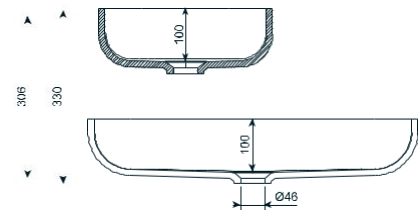

WASBAKKEN / VASQUES

GLORIA 70

580 x 400 mm

○ 108

GLORIA 100

880 x 400 mm

○ 108

129 ZENA 460

464 mm / 304 mm / 112 mm / Ø 46 mm

Opgelet : enkel verkrijgbaar in :
Attention : uniquement disponible en :

○ KERROCK ES 112 (easy shaping)

130 ZENA 600

602 mm / 306 mm / 100 mm / Ø 46 mm

Opgelet : enkel verkrijgbaar in :
Attention : uniquement disponible en :