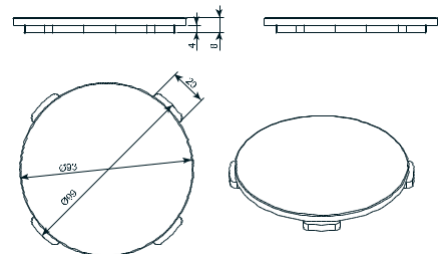

WASBAKKEN OPBOUW / VASQUES A DEPOSER

**159 RITA - ON**

354 mm / 115 mm / Ø 46 mm

 108

Model enkel verkrijgbaar in Snow white 108. Modèle disponible uniquement en coloris unis 108.

HANDIGE TOEBEHOREN VOOR SANITAIRBAKKEN DES ACCESSOIRES UTILES POUR DES LAVABOS

CLICK-CLACK

Met Kerrock afdekplaatje / couvercle

SIPHONE CHROME

371 mm / 140 mm / Ø 101 mm

Afdekplaatje voor / couvercle pour VARIANT

SIPHONE CHROME

418 mm / 332 mm / 138 mm / Ø 101 mm