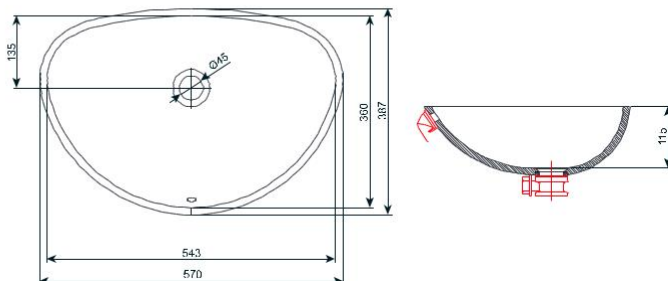

485 mm / 382 mm / 145 mm / Ø 45 mm

1090, 5080,
5083, 9095

012 PETRA

485 mm / 415 mm / 140 mm / Ø 45 mm

1090, 5080,
5083, 9095

● Model verkrijgbaar in uni-kleuren
Modèle disponible dans les coloris unis.

● Model verkrijgbaar in graniet kleuren
Modèle disponible uniquement dans les nuances de granit

WASBAKKEN / VASQUES

013 TRU

390 mm / 335 mm / 165 mm / Ø 45 mm

1090, 5080,
5083, 9095

040 SARA

434 mm / 268 mm / 110 mm / Ø 45 mm

041 BLANCA

404 mm / 323 mm / 110 mm / Ø 45 mm

042 LANA

543 mm / 360 mm / 115 mm / \varnothing 45 mm

030 EVA

475 mm / 347 mm / 117 mm / \varnothing 45 mm

031 MAJA

480 mm / 351 mm / 125 mm / \varnothing 45 mm

● Model verkrijgbaar in uni-kleuren
Modèle disponible dans les coloris unis.

500 mm / 300 mm / 110 mm / Ø 46 mm

108

600 INA

600 mm / 300 mm / 110 mm / Ø 46 mm

108

700 INA

700 mm / 300 mm / 110 mm / Ø 46 mm

108