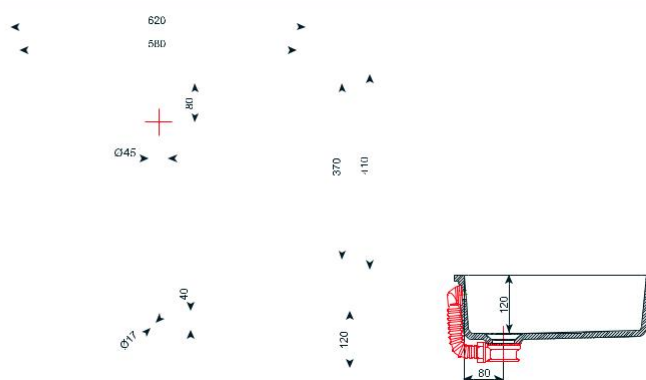

464 mm / 304 mm / 112 mm / Ø 46 mm

Opgelet : enkel verkrijgbaar in :
Attention : uniquement disponible en :

○ KERROCK ES 112 (easy shaping)

130 ZENA 600

602 mm / 306 mm / 100 mm / Ø 46 mm

Opgelet : enkel verkrijgbaar in :
Attention : uniquement disponible en :

○ KERROCK ES 112 (easy shaping)

WASBAKKEN / VASQUES

044 BRINA

450 mm / 300 mm / 110 mm / Ø 45 mm

045 CHERI

500 mm / 350 mm / 110 mm / Ø 45 mm

046 LORA

580 mm / 370 mm / 110 mm / Ø 45 mm