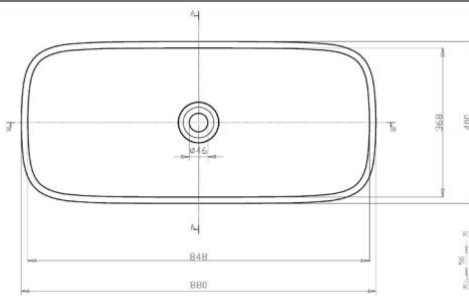

042 LANA

543 mm / 360 mm / 115 mm / \varnothing 45 mm

030 EVA

475 mm / 347 mm / 117 mm / \varnothing 45 mm

031 MAJA

480 mm / 351 mm / 125 mm / \varnothing 45 mm

● Model verkrijgbaar in uni-kleuren
Modèle disponible dans les coloris unis.

043 JANA

242 mm / 100 mm / Ø 45 mm

● Model verkrijgbaar in uni-kleuren
Modèle disponible dans les coloris unis.

● Model verkrijgbaar in graniet kleuren
Modèle disponible uniquement dans les nuances de granit

WASBAKKEN / VASQUES

GLORIA 70

580 x 400 mm

○ 108

GLORIA 100

880 x 400 mm

○ 108

129 ZENA 460

464 mm / 304 mm / 112 mm / Ø 46 mm

Opgelet : enkel verkrijgbaar in :
Attention : uniquement disponible en :

○ KERROCK ES 112 (easy shaping)

130 ZENA 600

602 mm / 306 mm / 100 mm / Ø 46 mm

Opgelet : enkel verkrijgbaar in :
Attention : uniquement disponible en :