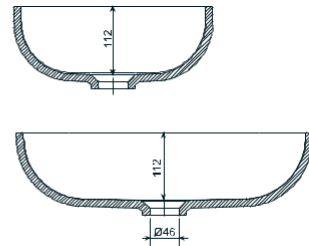

WASBAKKEN / VASQUES

GLORIA 70

580 x 400 mm

○ 108

GLORIA 100

880 x 400 mm

○ 108

129 ZENA 460

464 mm / 304 mm / 112 mm / Ø 46 mm

Opgelet : enkel verkrijgbaar in :
Attention : uniquement disponible en :

○ KERROCK ES 112 (easy shaping)

130 ZENA 600

602 mm / 306 mm / 100 mm / Ø 46 mm

Opgelet : enkel verkrijgbaar in :
Attention : uniquement disponible en :

○ KERROCK ES 112 (easy shaping)

WASBAKKEN / VASQUES

044 BRINA

450 mm / 300 mm / 110 mm / Ø 45 mm

045 CHERI

500 mm / 350 mm / 110 mm / Ø 45 mm

046 LORA

580 mm / 370 mm / 110 mm / Ø 45 mm

500 mm / 300 mm / 110 mm / Ø 46 mm

108

600 INA

600 mm / 300 mm / 110 mm / Ø 46 mm

108

700 INA

700 mm / 300 mm / 110 mm / Ø 46 mm

108