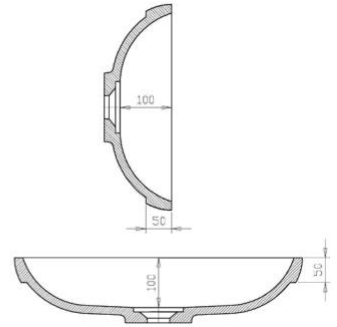

043 JANA

242 mm / 100 mm / Ø 45 mm

● Model verkrijgbaar in uni-kleuren
Modèle disponible dans les coloris unis.

● Model verkrijgbaar in graniet kleuren
Modèle disponible uniquement dans les nuances de granit

WASBAKKEN / VASQUES

GLORIA 70

580 x 400 mm

○ 108

GLORIA 100

880 x 400 mm

○ 108

129 ZENA 460

464 mm / 304 mm / 112 mm / Ø 46 mm

Opgelet : enkel verkrijgbaar in :
Attention : uniquement disponible en :

○ KERROCK ES 112 (easy shaping)

130 ZENA 600

602 mm / 306 mm / 100 mm / Ø 46 mm

Opgelet : enkel verkrijgbaar in :
Attention : uniquement disponible en :

500 mm / 300 mm / 110 mm / Ø 46 mm

108

600 INA

600 mm / 300 mm / 110 mm / Ø 46 mm

108

700 INA

700 mm / 300 mm / 110 mm / Ø 46 mm

108