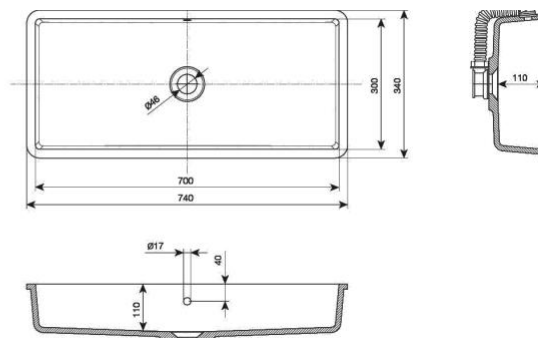

047 KELI

580 mm / 370 mm / 120 mm / Ø 45 mm

● Modellen verkrijgbaar in uni-kleuren
Modèles disponible dans les coloris unis.

WASBAKKEN / VASQUES

400 INA

400 mm / 300 mm / 110 mm / Ø 46 mm

108

500 INA

500 mm / 300 mm / 110 mm / Ø 46 mm

108

600 INA

600 mm / 300 mm / 110 mm / Ø 46 mm

108

700 INA

700 mm / 300 mm / 110 mm / Ø 46 mm

108

Model enkel verkrijgbaar in Show white 108.
Modèle disponible uniquement en coloris unis 108.

108

WASBAKKEN / VASQUES

145 LINA

AFMETINGEN / DIMENSIONS PROPOSÉES		
LINA 300 / 300 / 120 / 46	LINA 300 / 350 / 120 / 46	LINA 300 / 370 / 120 / 46
LINA 400 / 300 / 120 / 46	LINA 400 / 350 / 120 / 46	LINA 400 / 370 / 120 / 46
LINA 500 / 300 / 120 / 46	LINA 500 / 350 / 120 / 46	LINA 500 / 370 / 120 / 46
LINA 600 / 300 / 120 / 46	LINA 600 / 350 / 120 / 46	LINA 600 / 370 / 120 / 46

AFMETINGEN OP AANVRAAG / DIMENSIONS SUR DEMANDE			
	L (Lengte / Longueur)	W (Breedte / Largeur)	D (Diepte / Profondeur)
LINA	300 - 1200	300 - 600	50 - 500

Model verkrijgbaar in uni - graniet en terraco kleuren.
 Modèle disponible en coloris unis, granit et terraco.