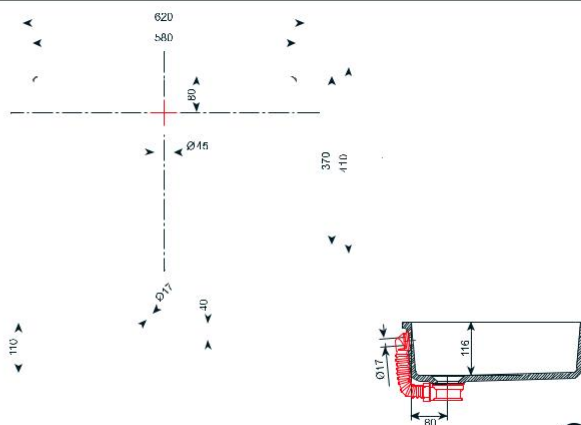

464 mm / 304 mm / 112 mm / Ø 46 mm

Opgelet : enkel verkrijgbaar in :
Attention : uniquement disponible en :

○ KERROCK ES 112 (easy shaping)

130 ZENA 600

602 mm / 306 mm / 100 mm / Ø 46 mm

Opgelet : enkel verkrijgbaar in :
Attention : uniquement disponible en :

○ KERROCK ES 112 (easy shaping)

WASBAKKEN / VASQUES

044 BRINA

450 mm / 300 mm / 110 mm / Ø 45 mm

045 CHERI

500 mm / 350 mm / 110 mm / Ø 45 mm

046 LORA

580 mm / 370 mm / 110 mm / Ø 45 mm

500 mm / 300 mm / 110 mm / Ø 46 mm

108

600 INA

600 mm / 300 mm / 110 mm / Ø 46 mm

108

700 INA

700 mm / 300 mm / 110 mm / Ø 46 mm

108