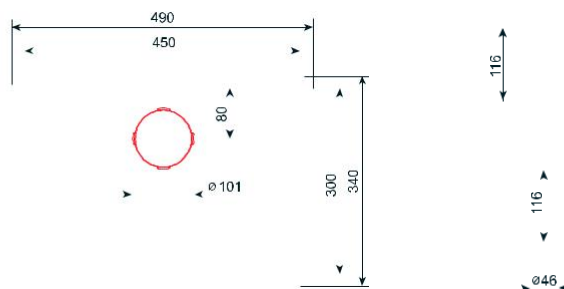

Ook volledig op maat leverbaar.
 Aussi livrable sur mesure.

WASBAKKEN / VASQUES

**110 VITA**

460 mm / 370 mm / 163 mm / Ø 101 mm

108

**111 IRIS**

371 mm / 140 mm / Ø 101 mm

108

**112 ROSA**

418 mm / 332 mm / 138 mm / Ø 101 mm

108

Model enkel verkrijgbaar in Snow white 108.

Modèle disponible uniquement en coloris unis 108.

WASBAKKEN / VASQUES

116 BRINA VARIANT

450 mm / 300 mm / 116 mm / Ø 101 mm