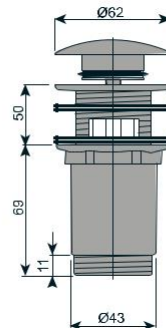

CLICK-CLACK

Met Kerrock afdekplaatje / couvercle