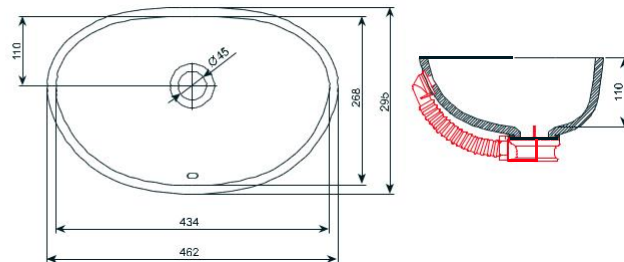

485 mm / 382 mm / 145 mm / Ø 45 mm

1090, 5080,
5083, 9095

012 PETRA

485 mm / 415 mm / 140 mm / Ø 45 mm

1090, 5080,
5083, 9095

● Model verkrijgbaar in uni-kleuren
Modèle disponible dans les coloris unis.

● Model verkrijgbaar in graniet kleuren
Modèle disponible uniquement dans les nuances de granit

WASBAKKEN / VASQUES

013 TRU

390 mm / 335 mm / 165 mm / Ø 45 mm

1090, 5080,
5083, 9095

040 SARA

434 mm / 268 mm / 110 mm / Ø 45 mm

041 BLANCA

404 mm / 323 mm / 110 mm / Ø 45 mm

042 LANA

543 mm / 360 mm / 115 mm / \varnothing 45 mm

030 EVA

475 mm / 347 mm / 117 mm / \varnothing 45 mm

031 MAJA

480 mm / 351 mm / 125 mm / \varnothing 45 mm

● Model verkrijgbaar in uni-kleuren
Modèle disponible dans les coloris unis.

500 mm / 300 mm / 110 mm / Ø 46 mm

108

600 INA

600 mm / 300 mm / 110 mm / Ø 46 mm

108

700 INA

700 mm / 300 mm / 110 mm / Ø 46 mm

108