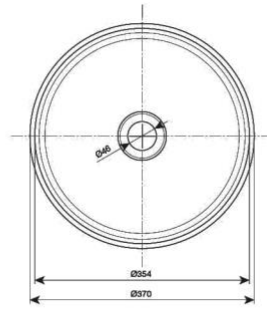

WASBAKKEN OPBOUW / VASQUES A DEPOSER