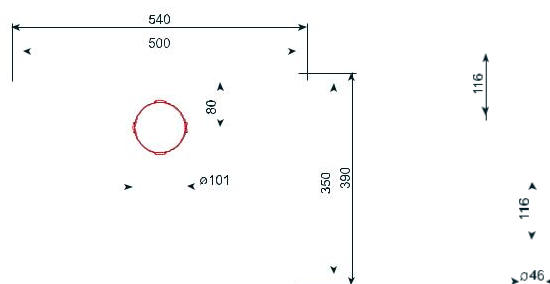

**112 ROSA**

418 mm / 332 mm / 138 mm / Ø 101 mm

108

Model enkel verkrijgbaar in Snow white 108.

Modèle disponible uniquement en coloris unis 108.

WASBAKKEN / VASQUES

116 BRINA VARIANT

450 mm / 300 mm / 116 mm / Ø 101 mm