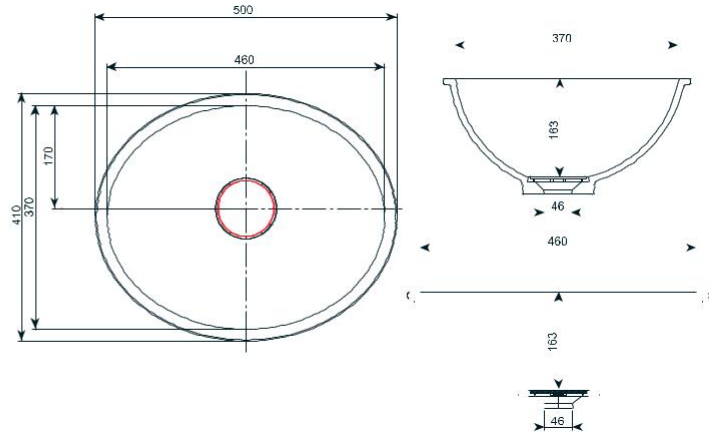

AFMETINGEN OP AANVRAAG / DIMENSIONS SUR DEMANDE			
	L (Lengte / Longueur)	W (Breedte / Largeur)	D (Diepte / Profondeur)
LINA	300 - 1200	300 - 600	50 - 500

Model verkrijgbaar in uni - graniet en terraco kleuren.
 Modèle disponible en coloris unis, granit et terraco.

Ook volledig op maat leverbaar.
 Aussi livrable sur mesure.

146 LUNA

SUGGESTED DIMENSIONS / DIMENSIONS PROPOSÉES		
LUNA 300 / 300 / 120 / 46	LUNA 300 / 350 / 120 / 46	LUNA 300 / 370 / 120 / 46
LUNA 400 / 300 / 120 / 46	LUNA 400 / 350 / 120 / 46	LUNA 400 / 370 / 120 / 46
LUNA 500 / 300 / 120 / 46	LUNA 500 / 350 / 120 / 46	LUNA 500 / 370 / 120 / 46
LUNA 600 / 300 / 120 / 46	LUNA 600 / 350 / 120 / 46	LUNA 600 / 370 / 120 / 46

DIMENSIONS BY ORDER / DIMENSIONS SUR DEMANDE			
	L (Lengte / Longueur)	W (Breedte / Largeur)	D (Diepte / Profondeur)
LUNA	300 - 1200	300 - 600	50 - 500

Model verkrijgbaar in uni - graniet en terraco kleuren.
 Modèle disponible en coloris unis, granit et terraco.

Ook volledig op maat leverbaar.
 Aussi livrable sur mesure.

WASBAKKEN / VASQUES

**110 VITA**

460 mm / 370 mm / 163 mm / Ø 101 mm

108

**111 IRIS**

371 mm / 140 mm / Ø 101 mm

108