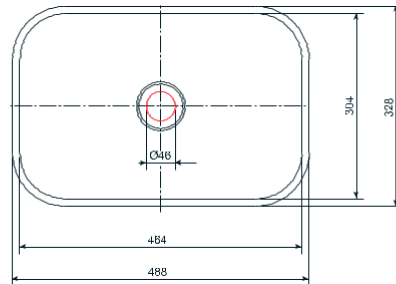

485 mm / 382 mm / 145 mm / Ø 45 mm

1090, 5080,
5083, 9095

012 PETRA

485 mm / 415 mm / 140 mm / Ø 45 mm

1090, 5080,
5083, 9095

● Model verkrijgbaar in uni-kleuren
Modèle disponible dans les coloris unis.

● Model verkrijgbaar in graniet kleuren
Modèle disponible uniquement dans les nuances de granit

043 JANA

242 mm / 100 mm / Ø 45 mm

● Model verkrijgbaar in uni-kleuren
Modèle disponible dans les coloris unis.

● Model verkrijgbaar in graniet kleuren
Modèle disponible uniquement dans les nuances de granit

WASBAKKEN / VASQUES

GLORIA 70

580 x 400 mm

○ 108

GLORIA 100

880 x 400 mm

○ 108

129 ZENA 460

464 mm / 304 mm / 112 mm / Ø 46 mm

Opgelet : enkel verkrijgbaar in :
Attention : uniquement disponible en :

○ KERROCK ES 112 (easy shaping)

130 ZENA 600

602 mm / 306 mm / 100 mm / Ø 46 mm

Opgelet : enkel verkrijgbaar in :
Attention : uniquement disponible en :