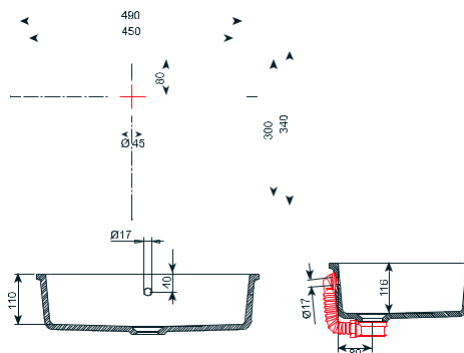

464 mm / 304 mm / 112 mm / Ø 46 mm

Opgelet : enkel verkrijgbaar in :
Attention : uniquement disponible en :

○ KERROCK ES 112 (easy shaping)

130 ZENA 600

602 mm / 306 mm / 100 mm / Ø 46 mm

Opgelet : enkel verkrijgbaar in :
Attention : uniquement disponible en :

○ KERROCK ES 112 (easy shaping)

WASBAKKEN / VASQUES

044 BRINA

450 mm / 300 mm / 110 mm / Ø 45 mm

045 CHERI

500 mm / 350 mm / 110 mm / Ø 45 mm

046 LORA

580 mm / 370 mm / 110 mm / Ø 45 mm

500 mm / 300 mm / 110 mm / Ø 46 mm

108

600 INA

600 mm / 300 mm / 110 mm / Ø 46 mm

108

700 INA

700 mm / 300 mm / 110 mm / Ø 46 mm

108