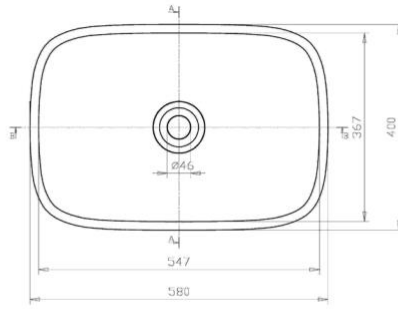

485 mm / 382 mm / 145 mm / Ø 45 mm

1090, 5080,
5083, 9095

012 PETRA

485 mm / 415 mm / 140 mm / Ø 45 mm

1090, 5080,
5083, 9095

● Model verkrijgbaar in uni-kleuren
Modèle disponible dans les coloris unis.

● Model verkrijgbaar in graniet kleuren
Modèle disponible uniquement dans les nuances de granit

043 JANA

242 mm / 100 mm / Ø 45 mm

● Model verkrijgbaar in uni-kleuren
Modèle disponible dans les coloris unis.

● Model verkrijgbaar in graniet kleuren
Modèle disponible uniquement dans les nuances de granit

WASBAKKEN / VASQUES

GLORIA 70

580 x 400 mm

○ 108

GLORIA 100

880 x 400 mm

○ 108

129 ZENA 460

464 mm / 304 mm / 112 mm / Ø 46 mm

Opgelet : enkel verkrijgbaar in :
Attention : uniquement disponible en :

○ KERROCK ES 112 (easy shaping)

130 ZENA 600

602 mm / 306 mm / 100 mm / Ø 46 mm

Opgelet : enkel verkrijgbaar in :
Attention : uniquement disponible en :