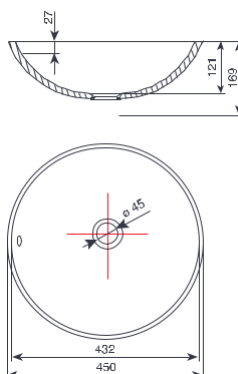

038 META

390 mm / 155 mm / Ø 45 mm