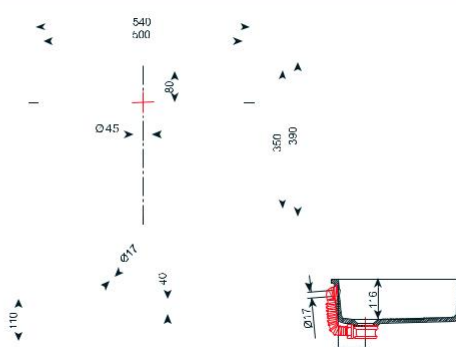

464 mm / 304 mm / 112 mm / Ø 46 mm

Opgelet : enkel verkrijgbaar in :
Attention : uniquement disponible en :

○ KERROCK ES 112 (easy shaping)

130 ZENA 600

602 mm / 306 mm / 100 mm / Ø 46 mm

Opgelet : enkel verkrijgbaar in :
Attention : uniquement disponible en :

○ KERROCK ES 112 (easy shaping)

WASBAKKEN / VASQUES

044 BRINA

450 mm / 300 mm / 110 mm / Ø 45 mm

045 CHERI

500 mm / 350 mm / 110 mm / Ø 45 mm

046 LORA

580 mm / 370 mm / 110 mm / Ø 45 mm